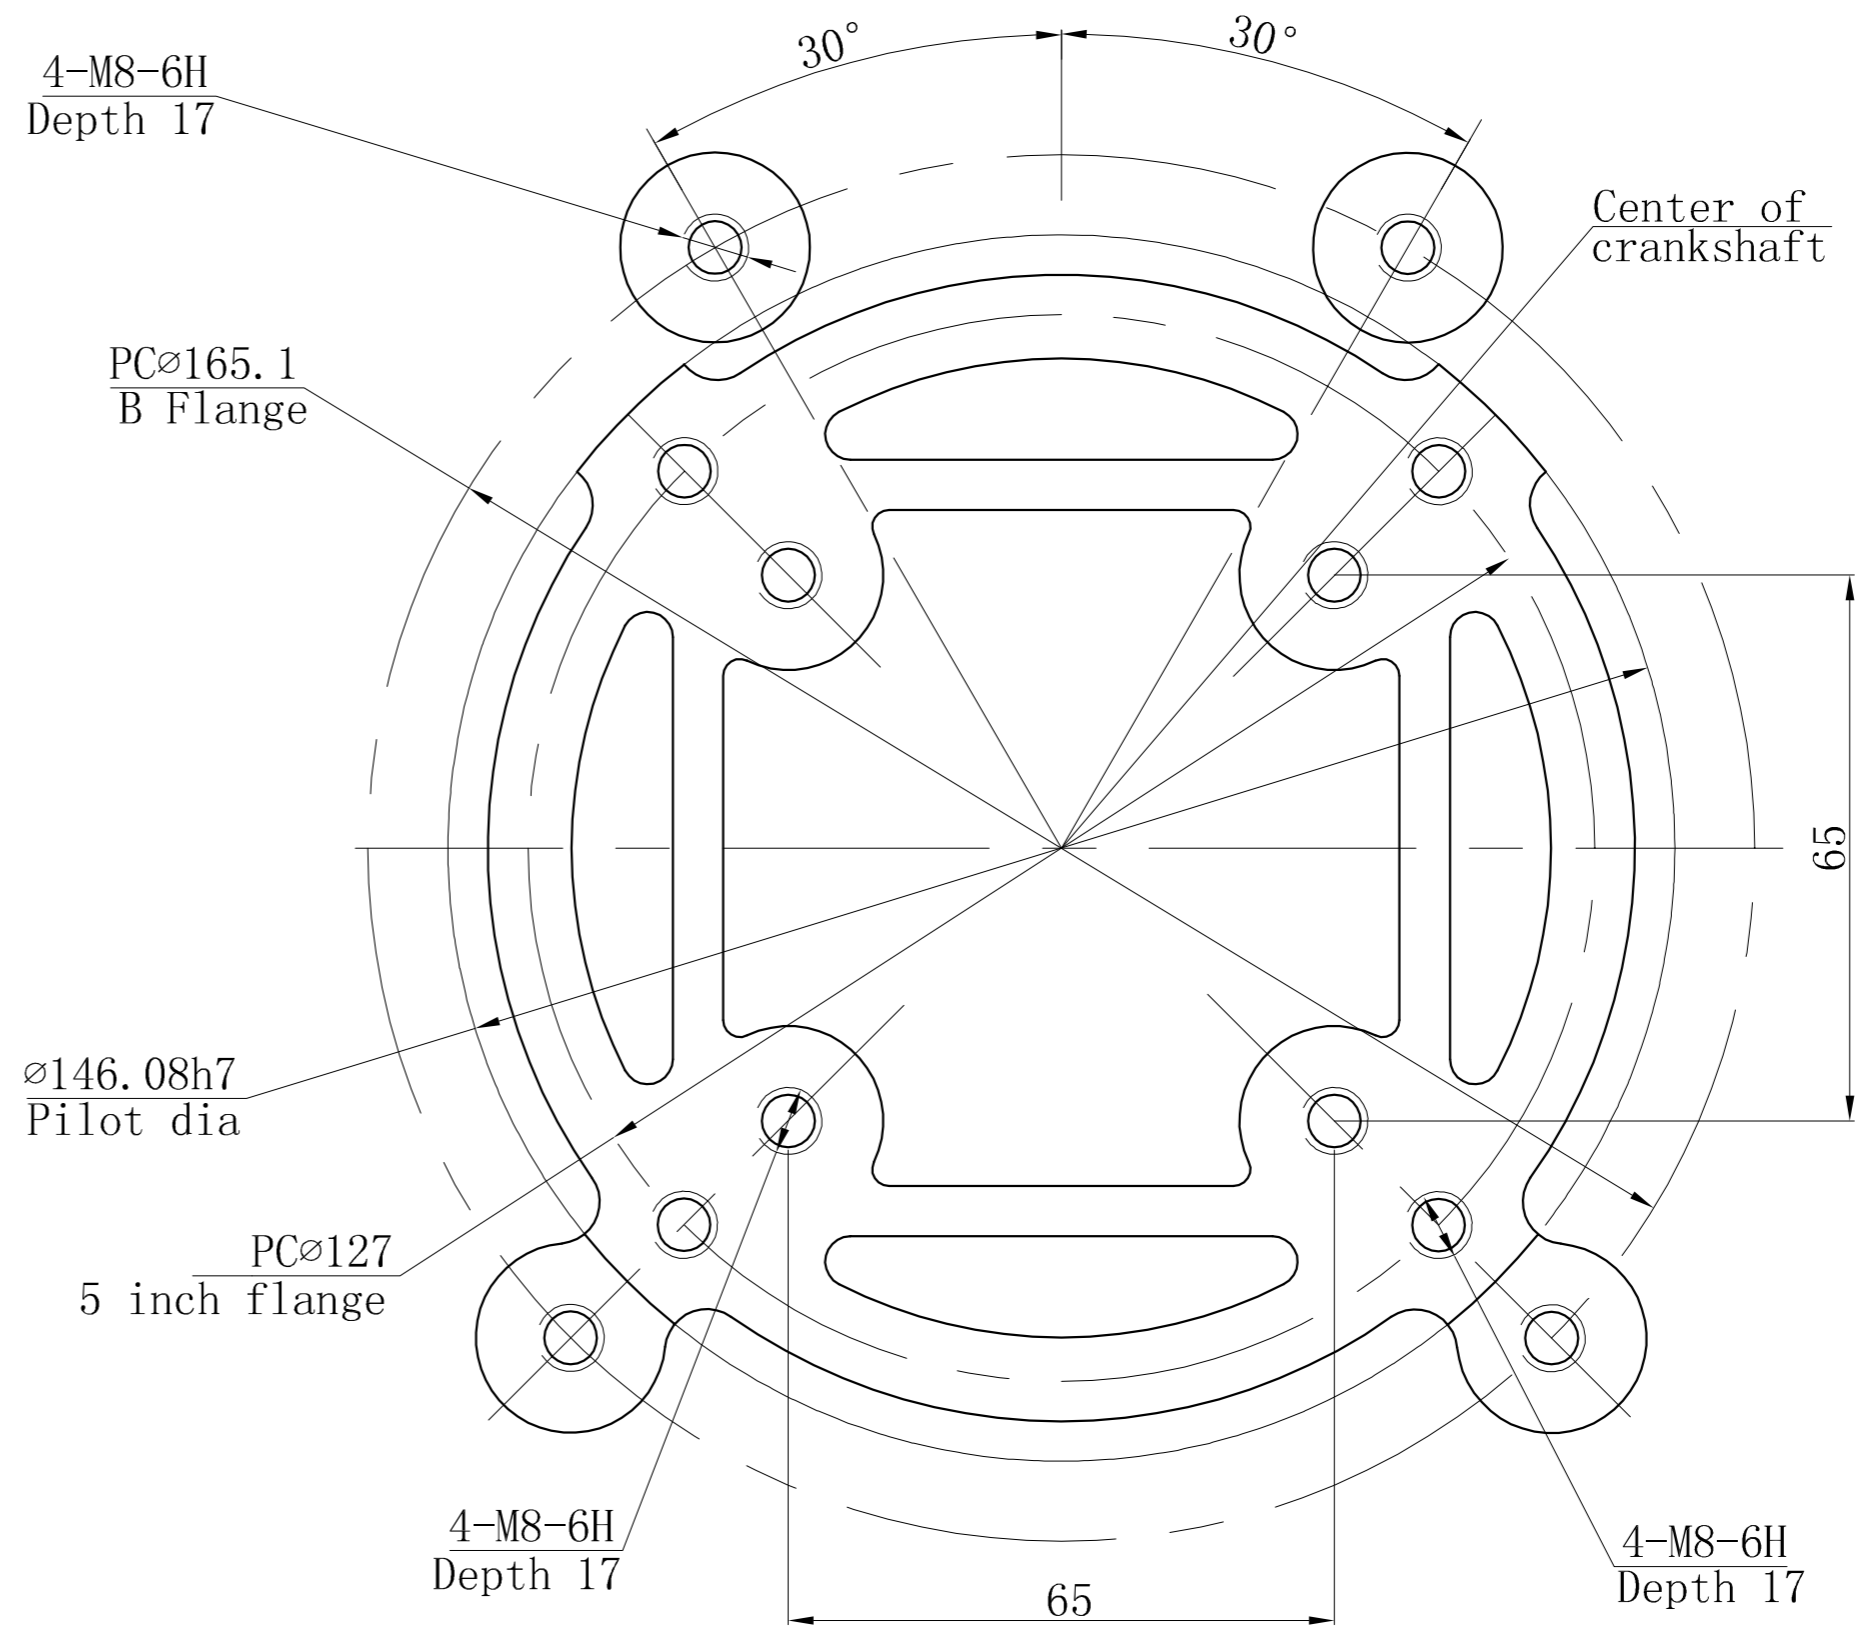

178FA G1

PTO Flange