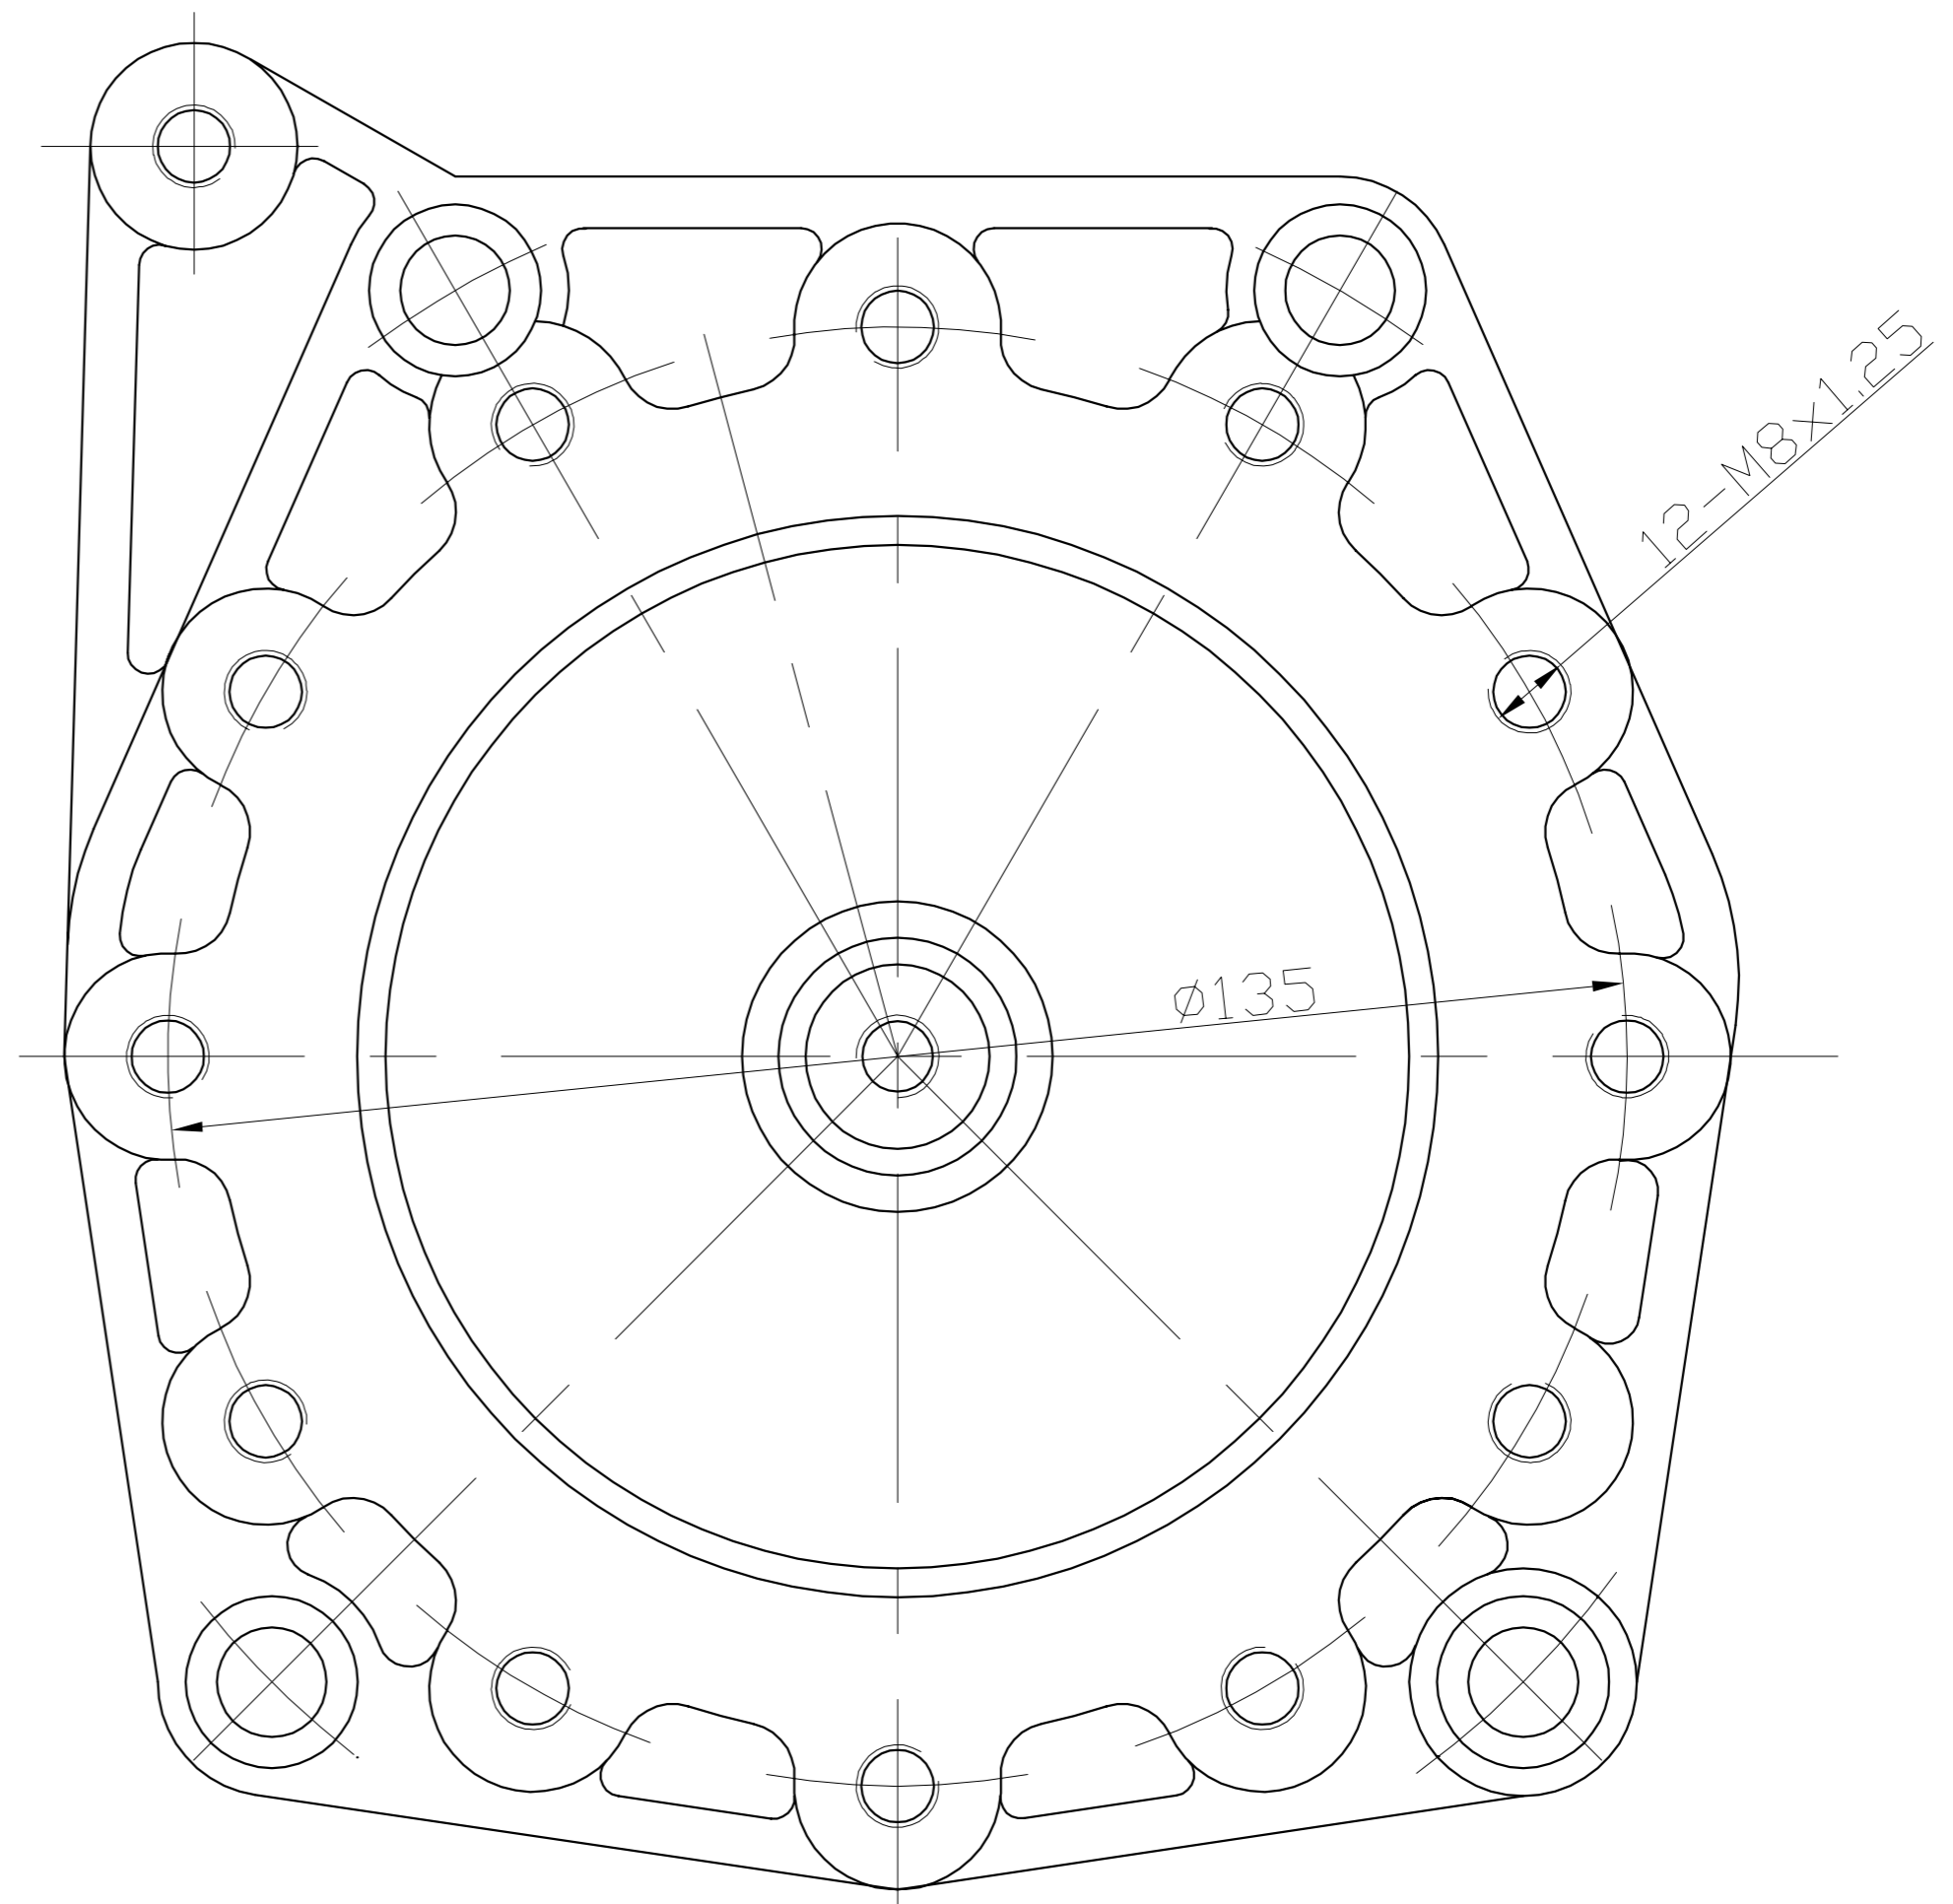

178FA G4

PTO Flange