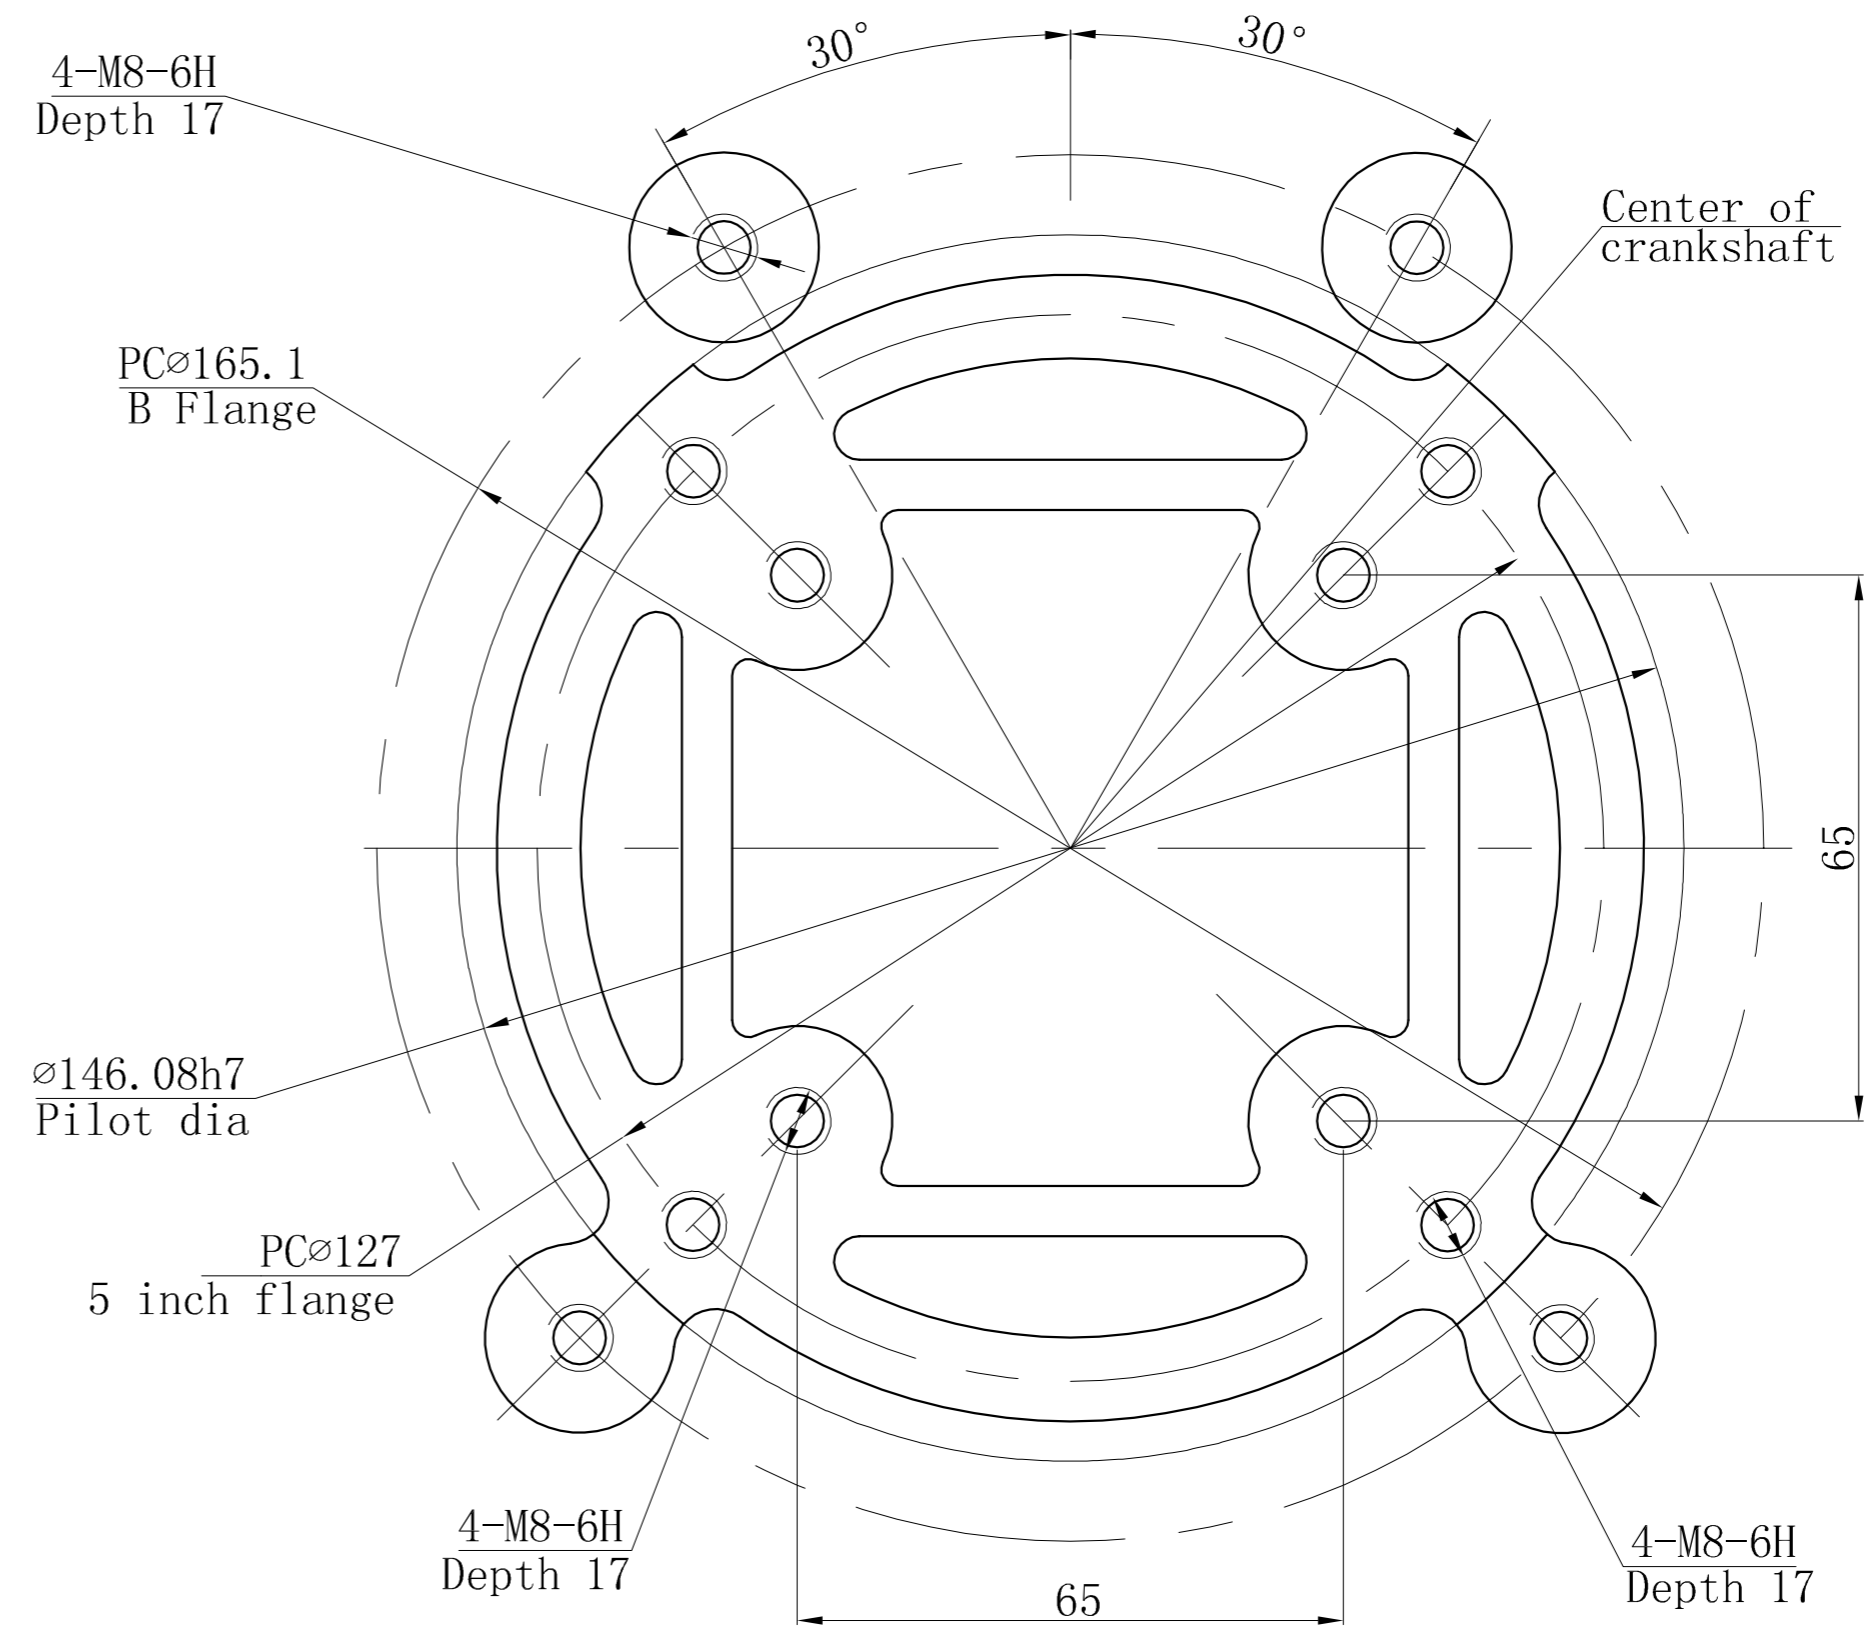

Key: 6.3*6.3*60

Centre Bolt: 7/16-20UNF-30

178FA K1

PTO Flange