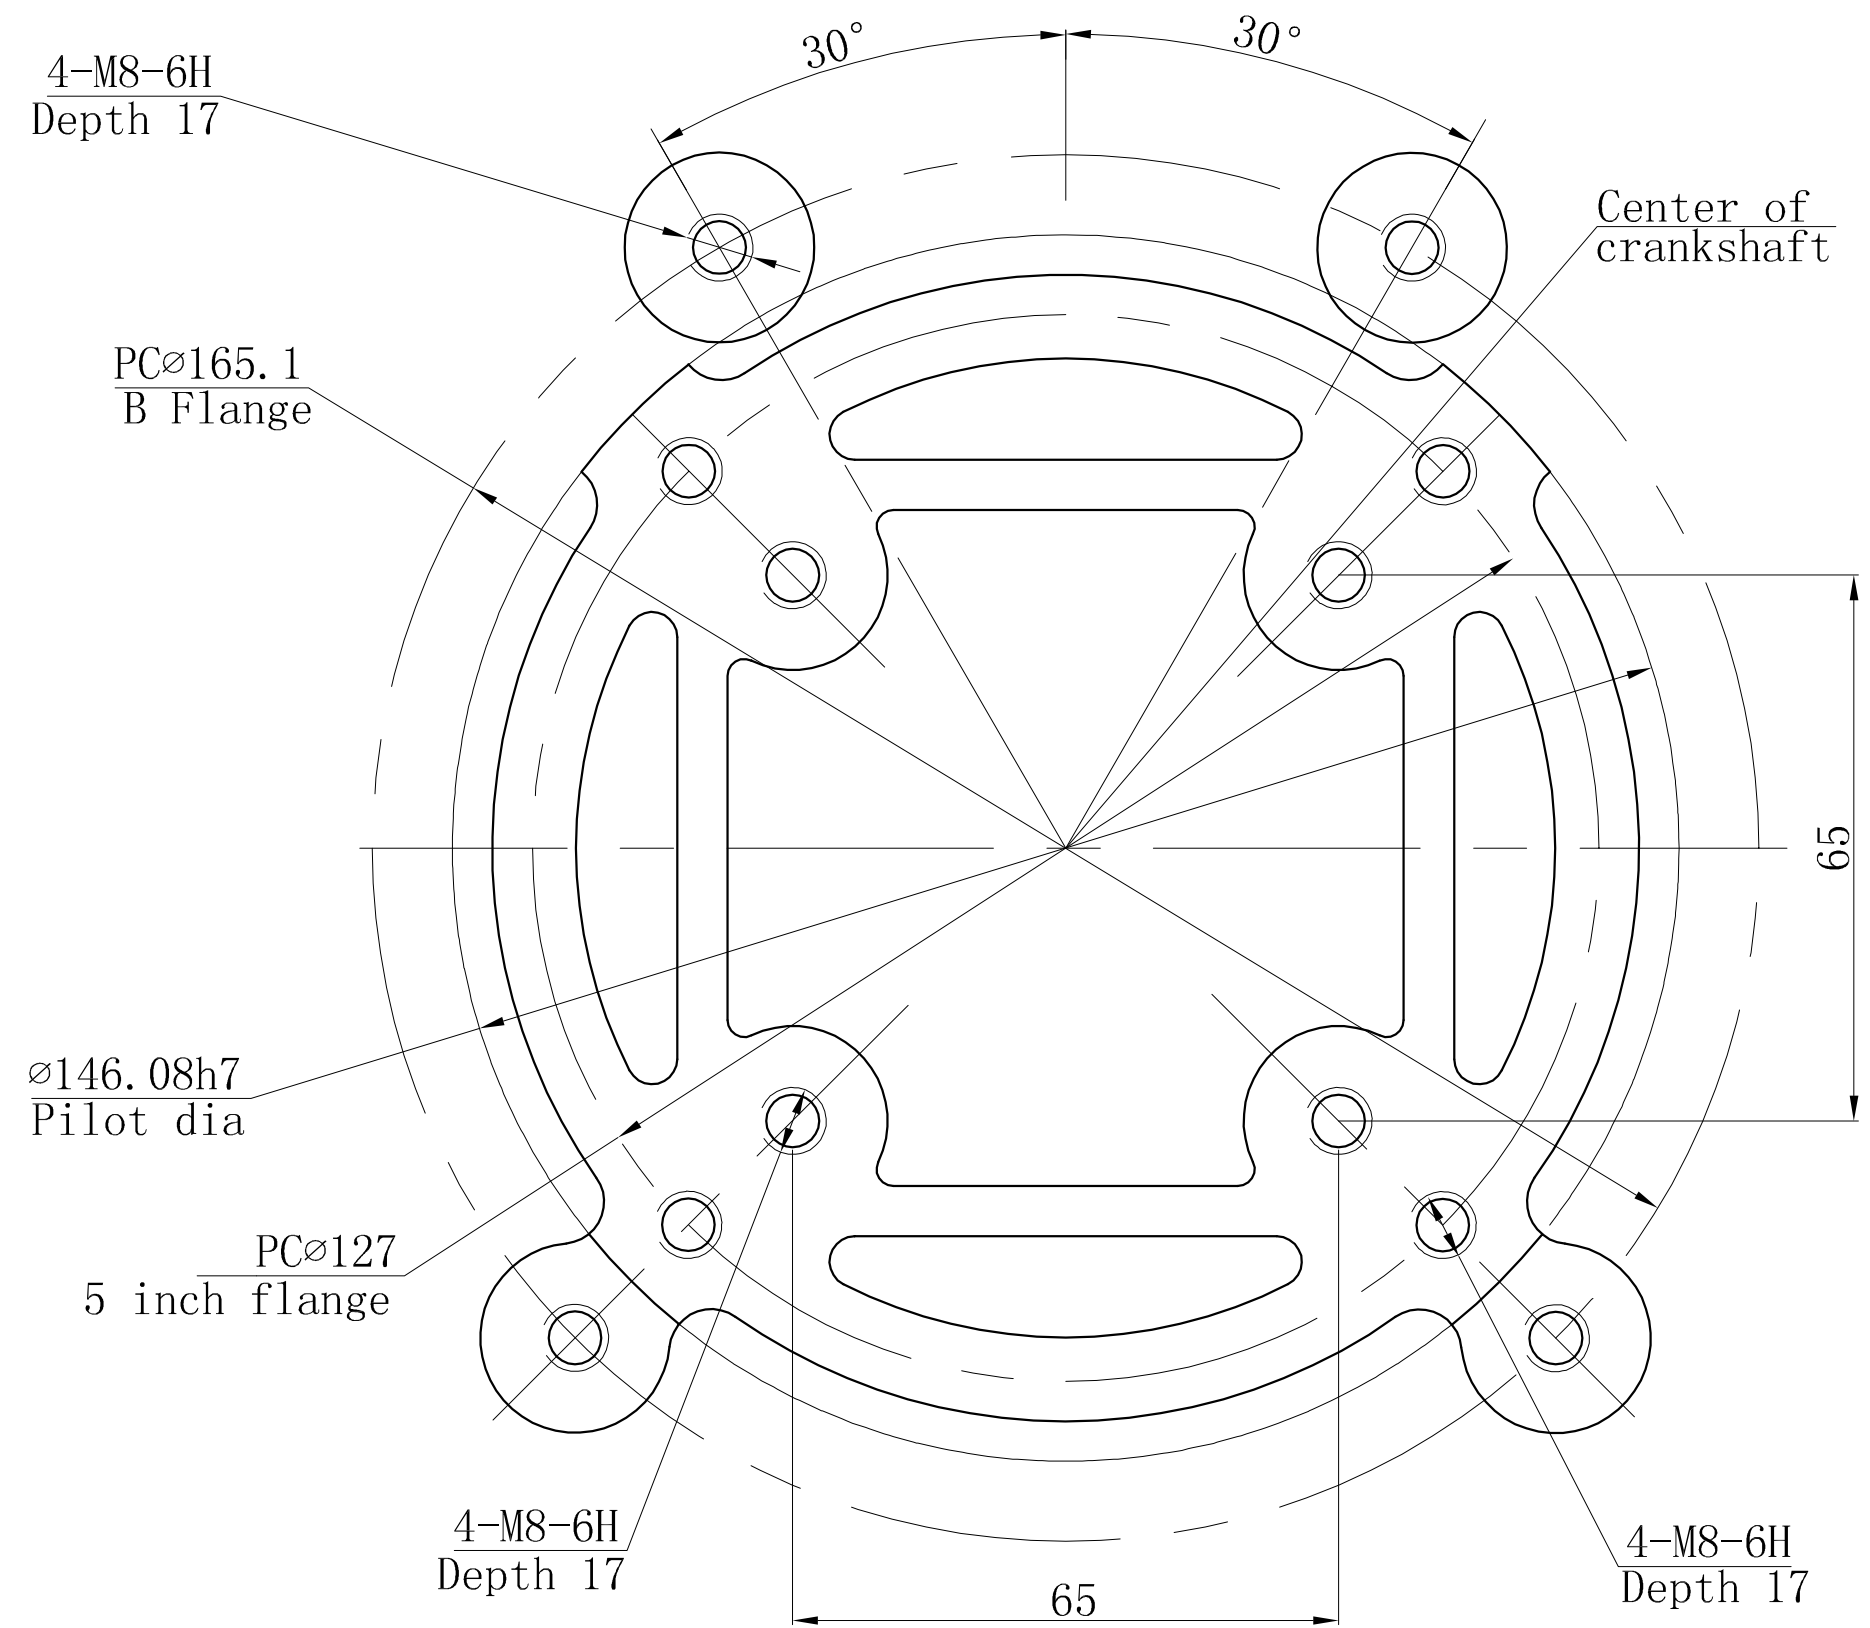

Key : 6.0\*6.0\*56  
 Centre Bolt : M10\*1.25-30

# 178FA K1

# PTO Flange