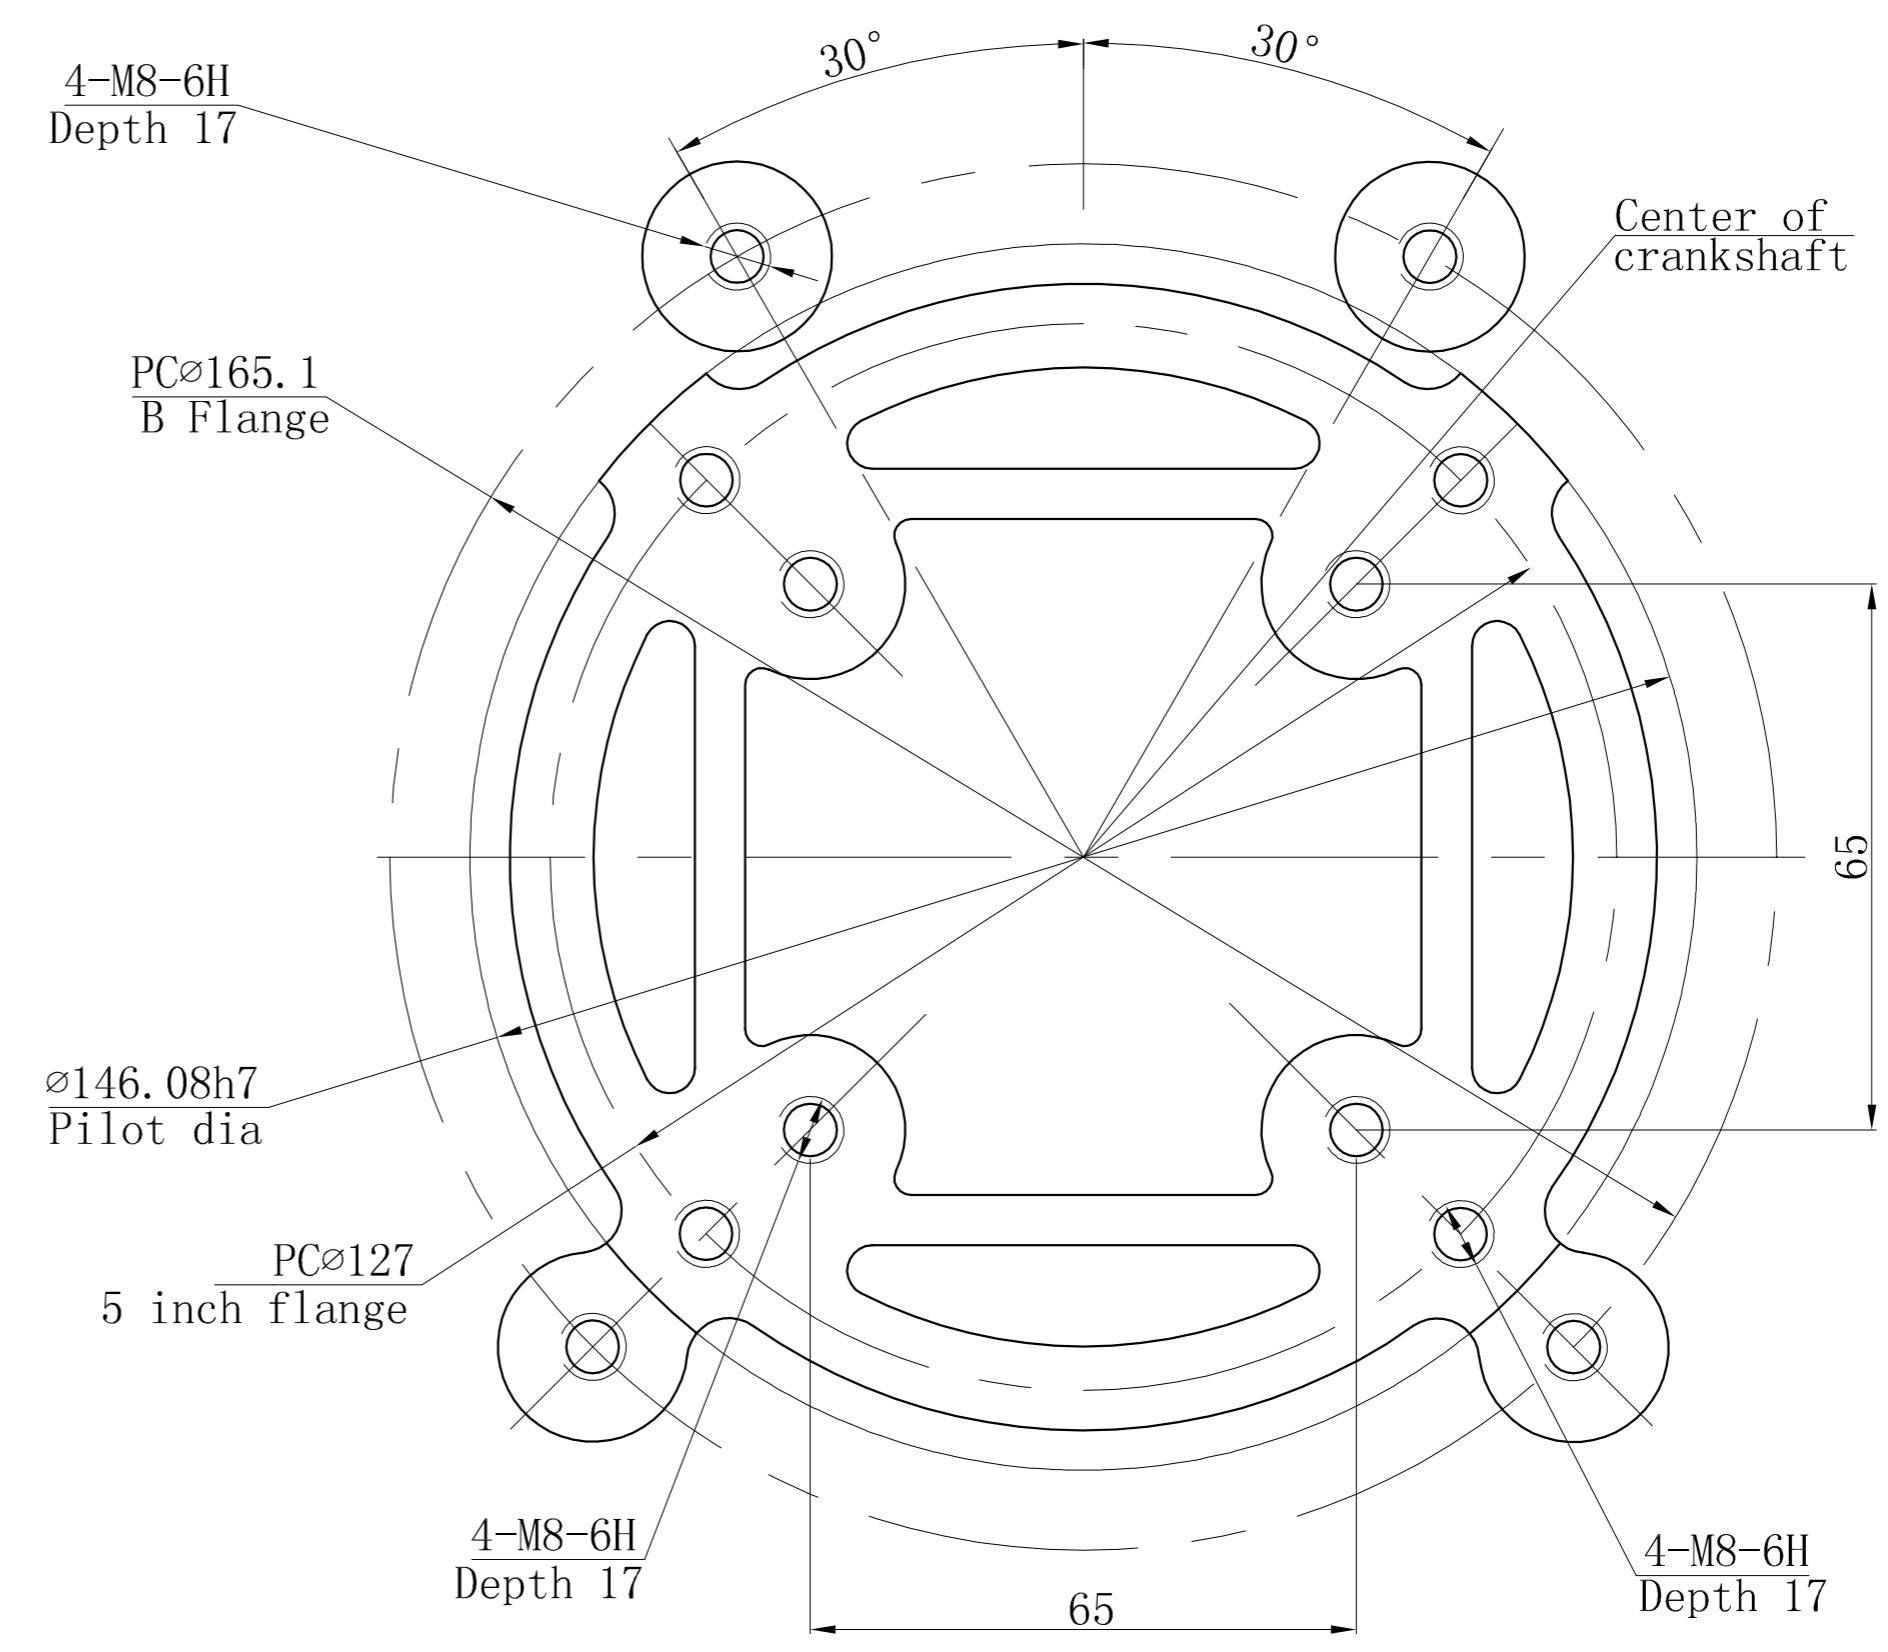

Key : 4.76*4.76*47
 Centre Bolt : 5/16-24UNF-30

178FA K3

PTO Flange