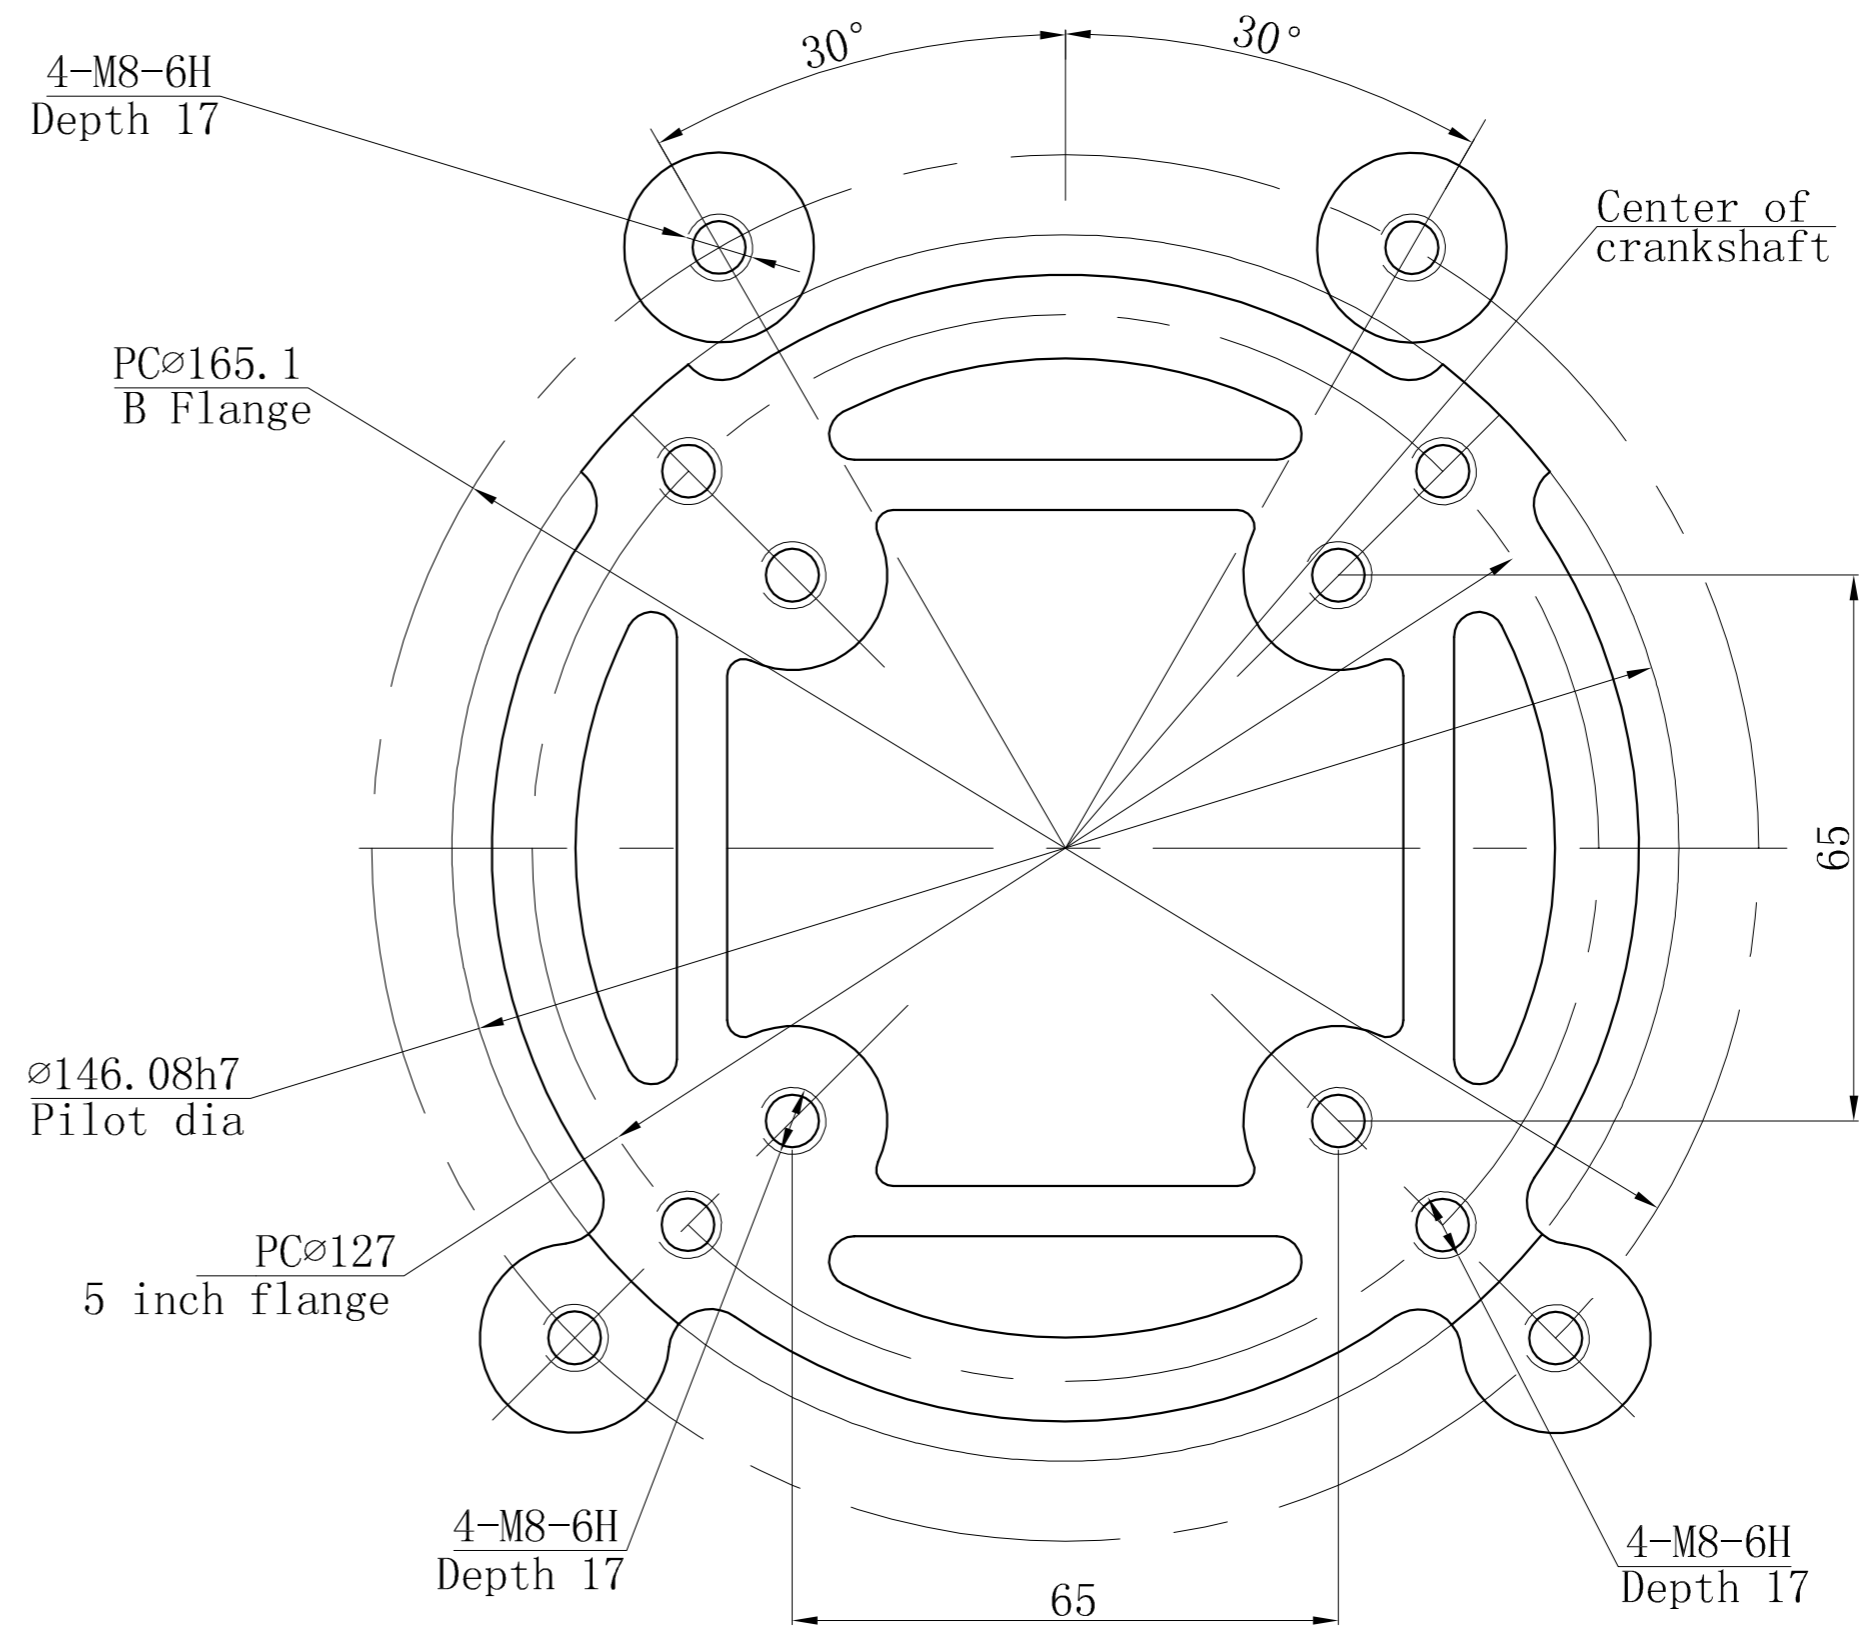

Key : 6.0*6.0*56
 Centre Bolt : M10*30

178FA K6

PTO Flange