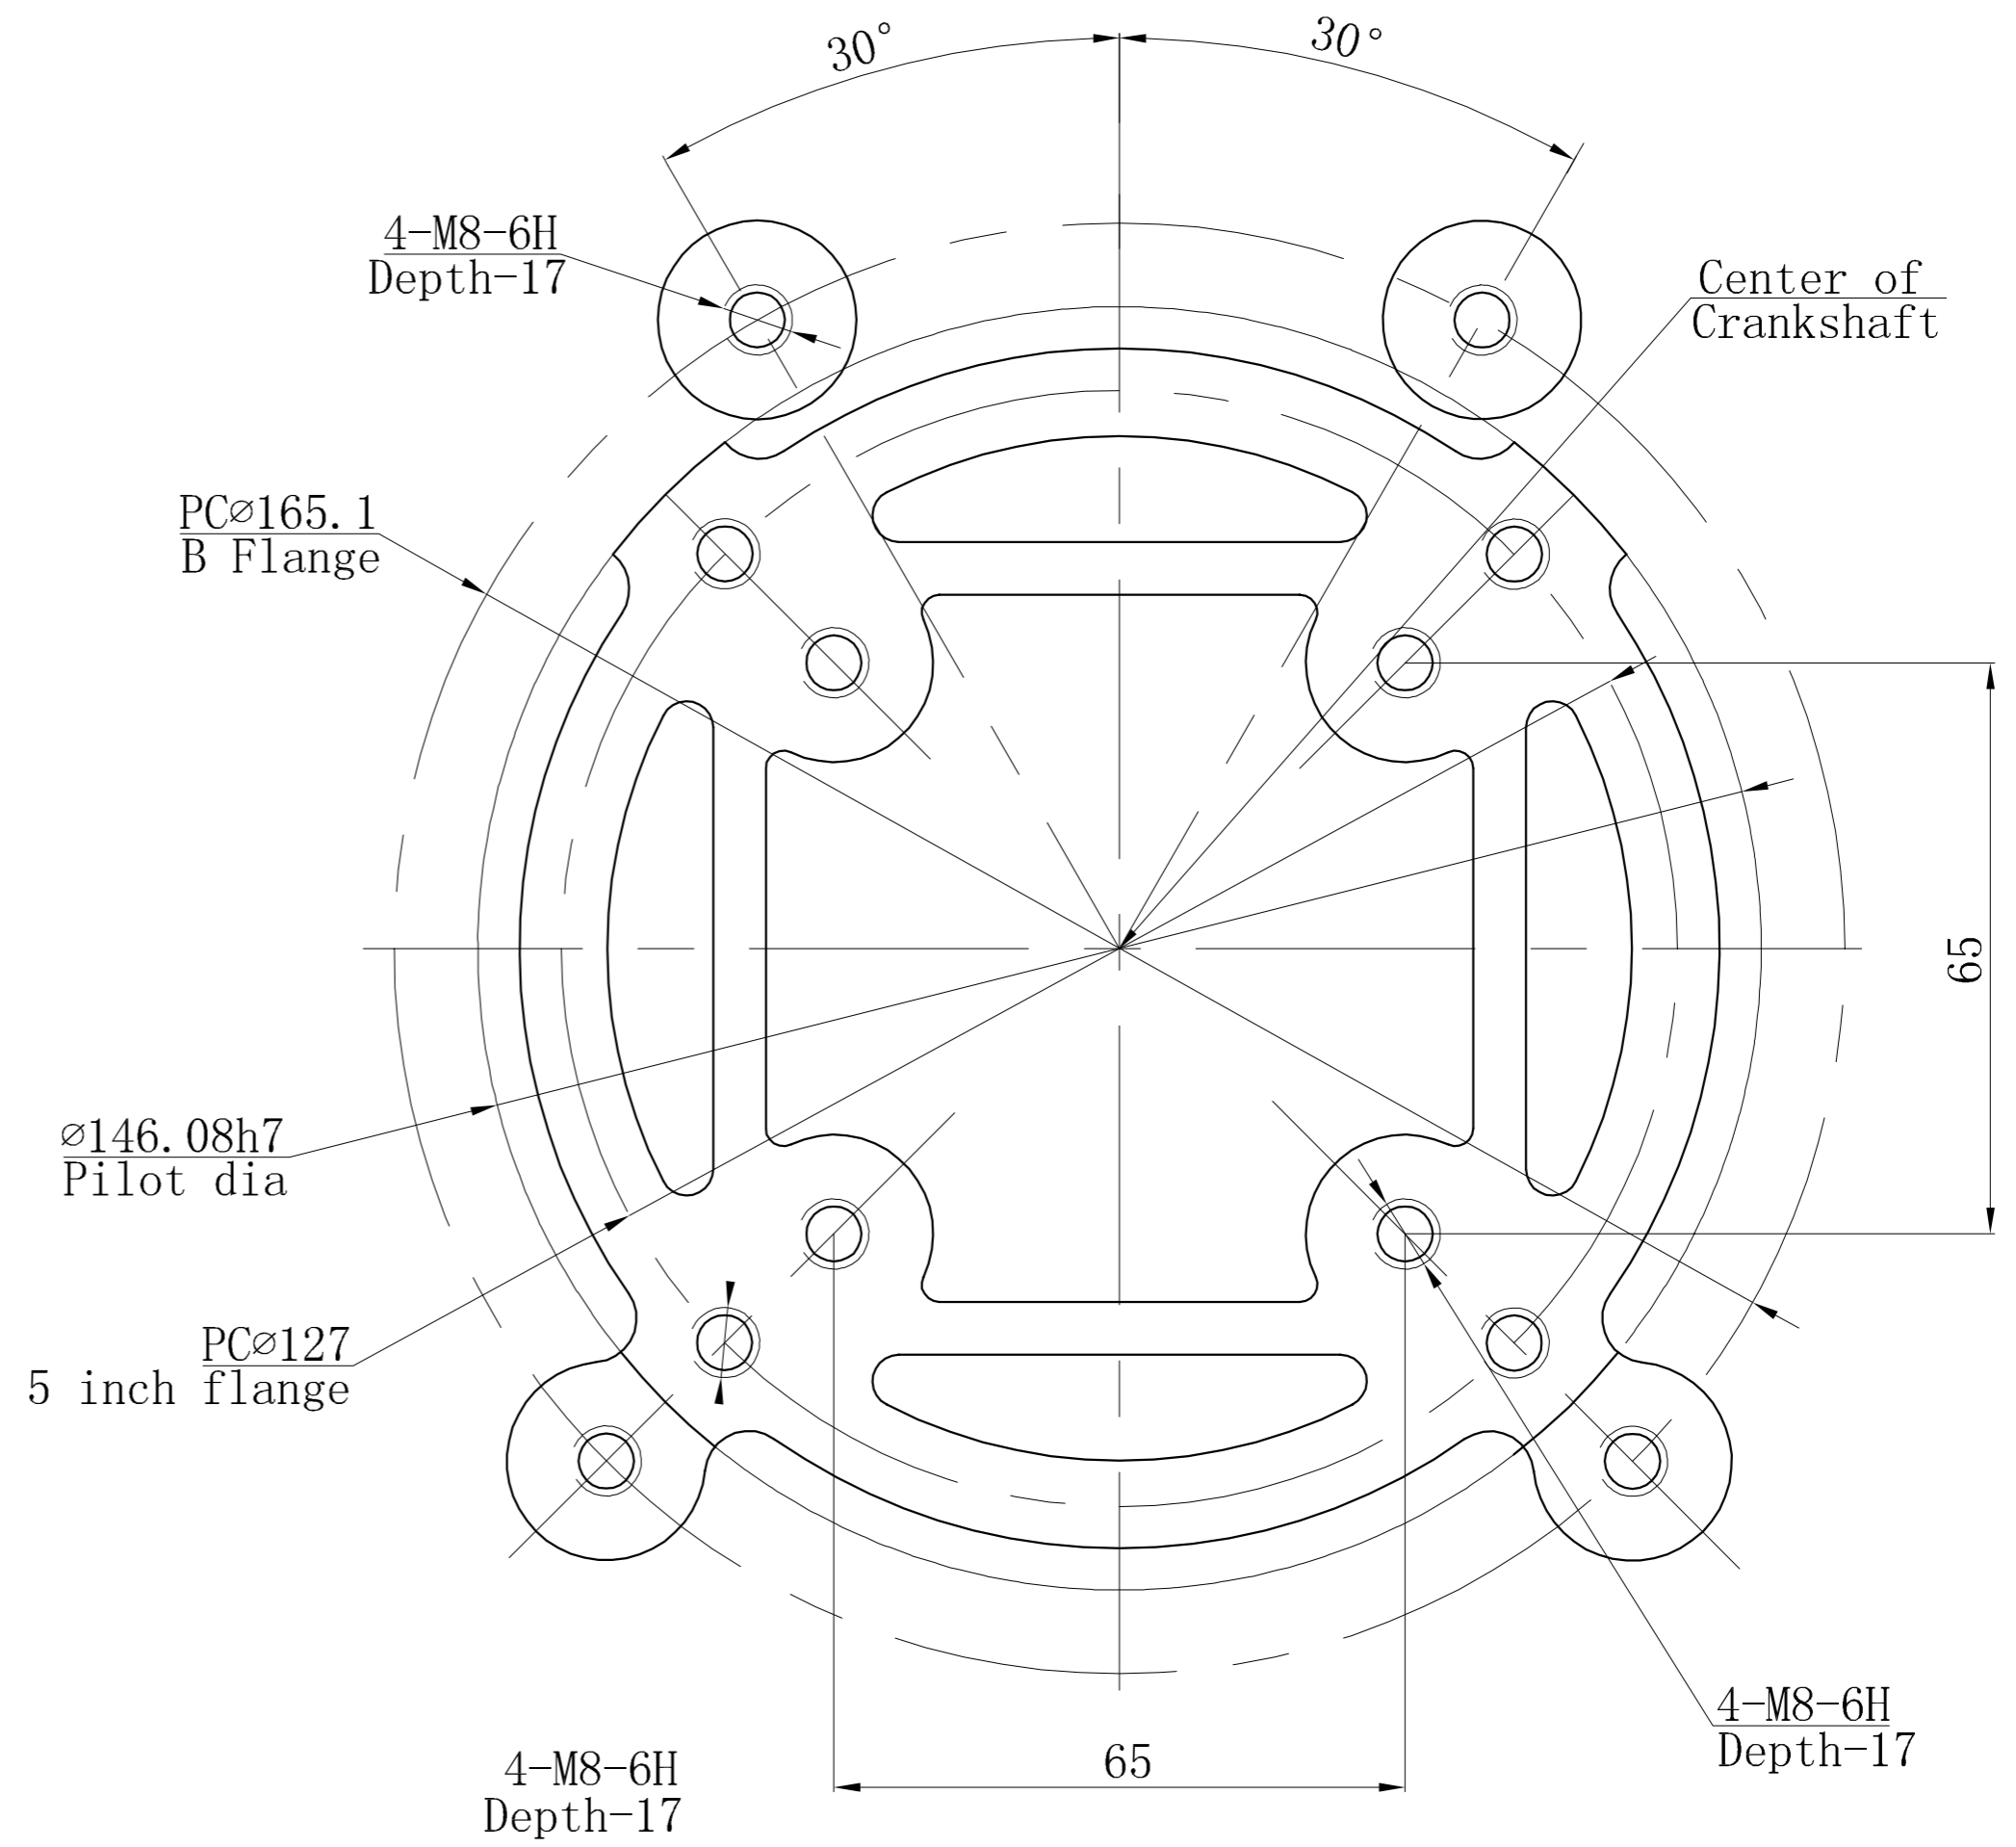

Key : 6.0*6.0*56
 Centre Bolt : M10*1.25-30

186FA K2

PTO Flange