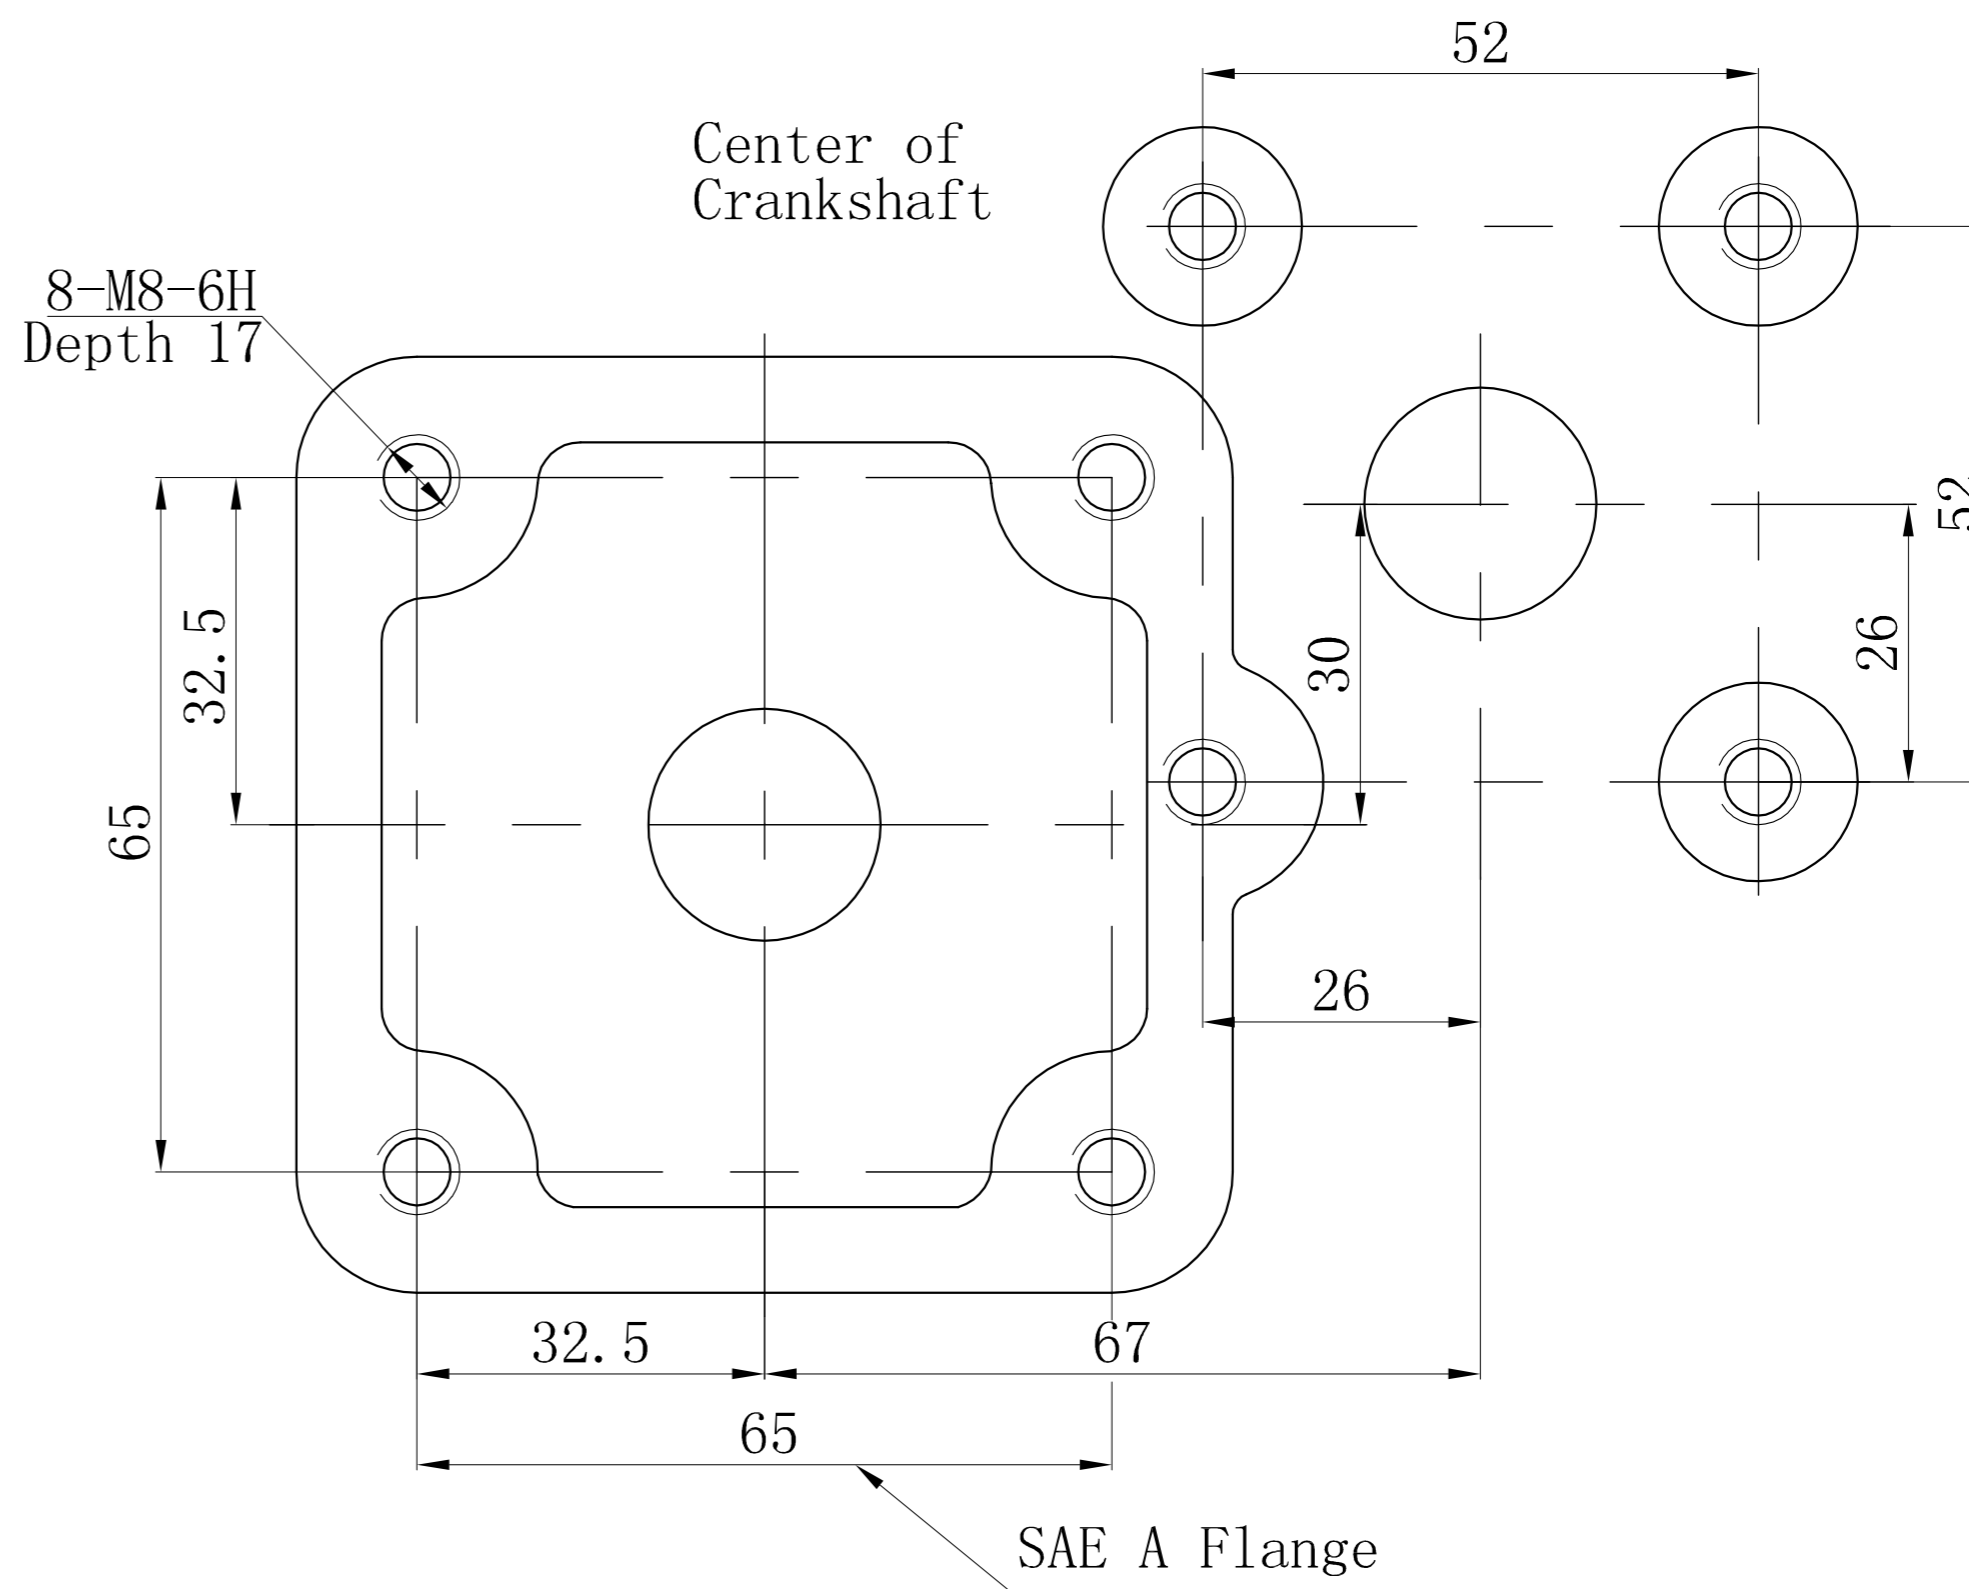

170FA G2

PTO Flange