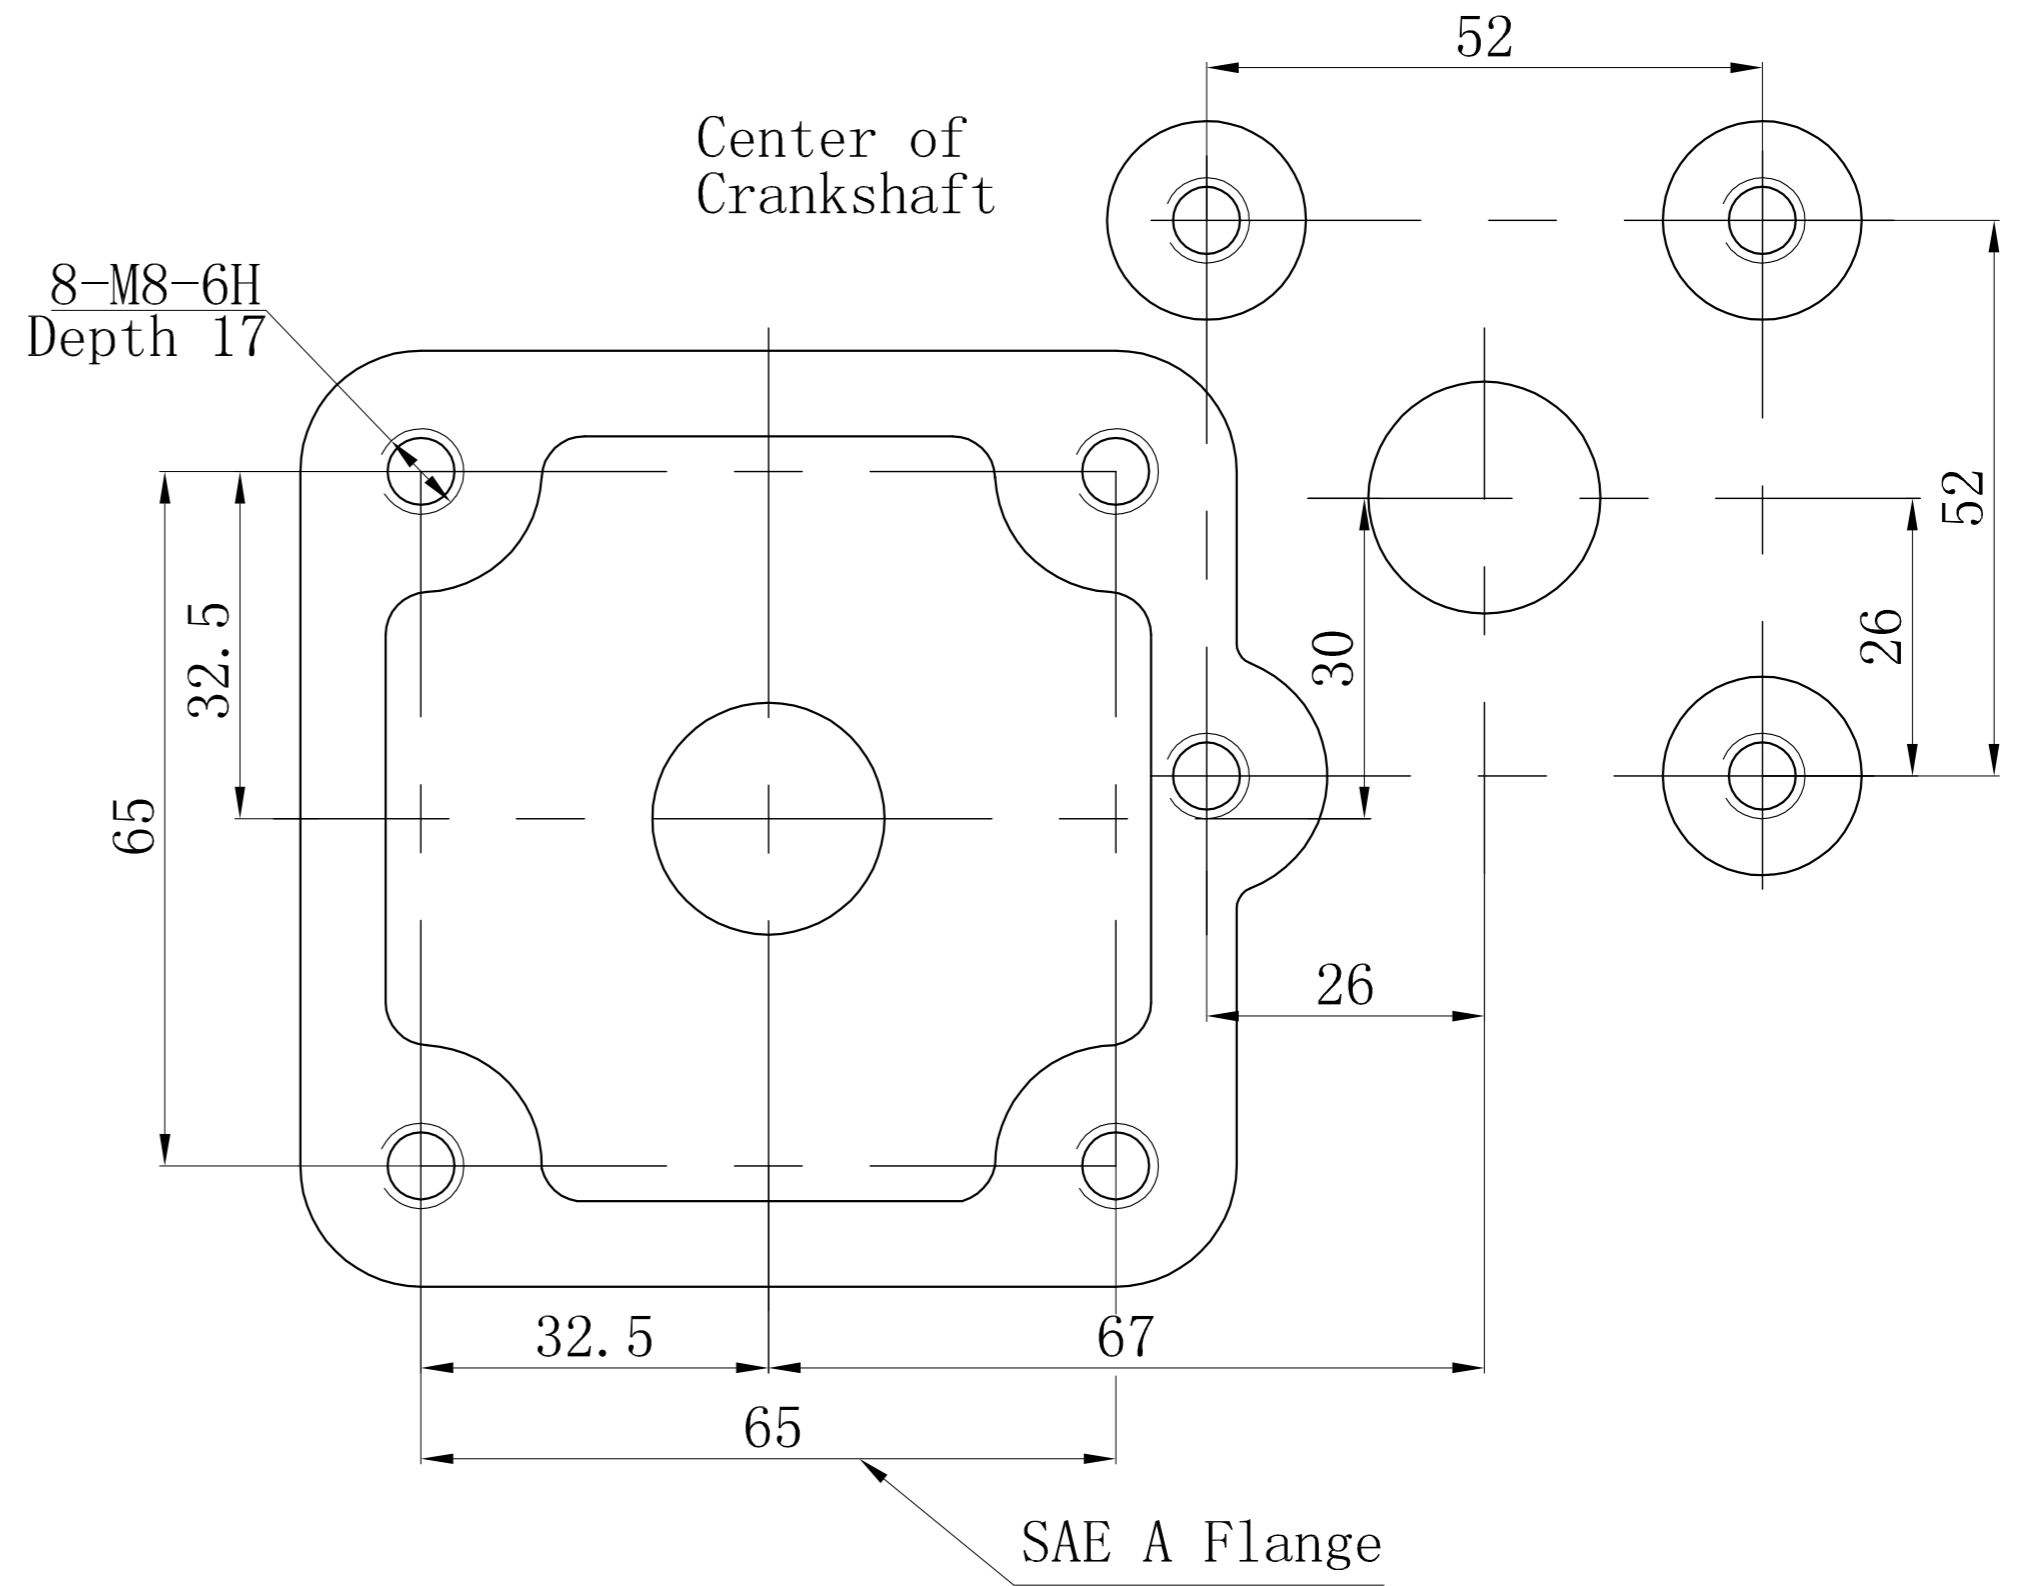

Key : 4.76\*4.76\*47  
 Centre Bolt : 5/16-24UNF-30

## 170FA K1

## PTO Flange