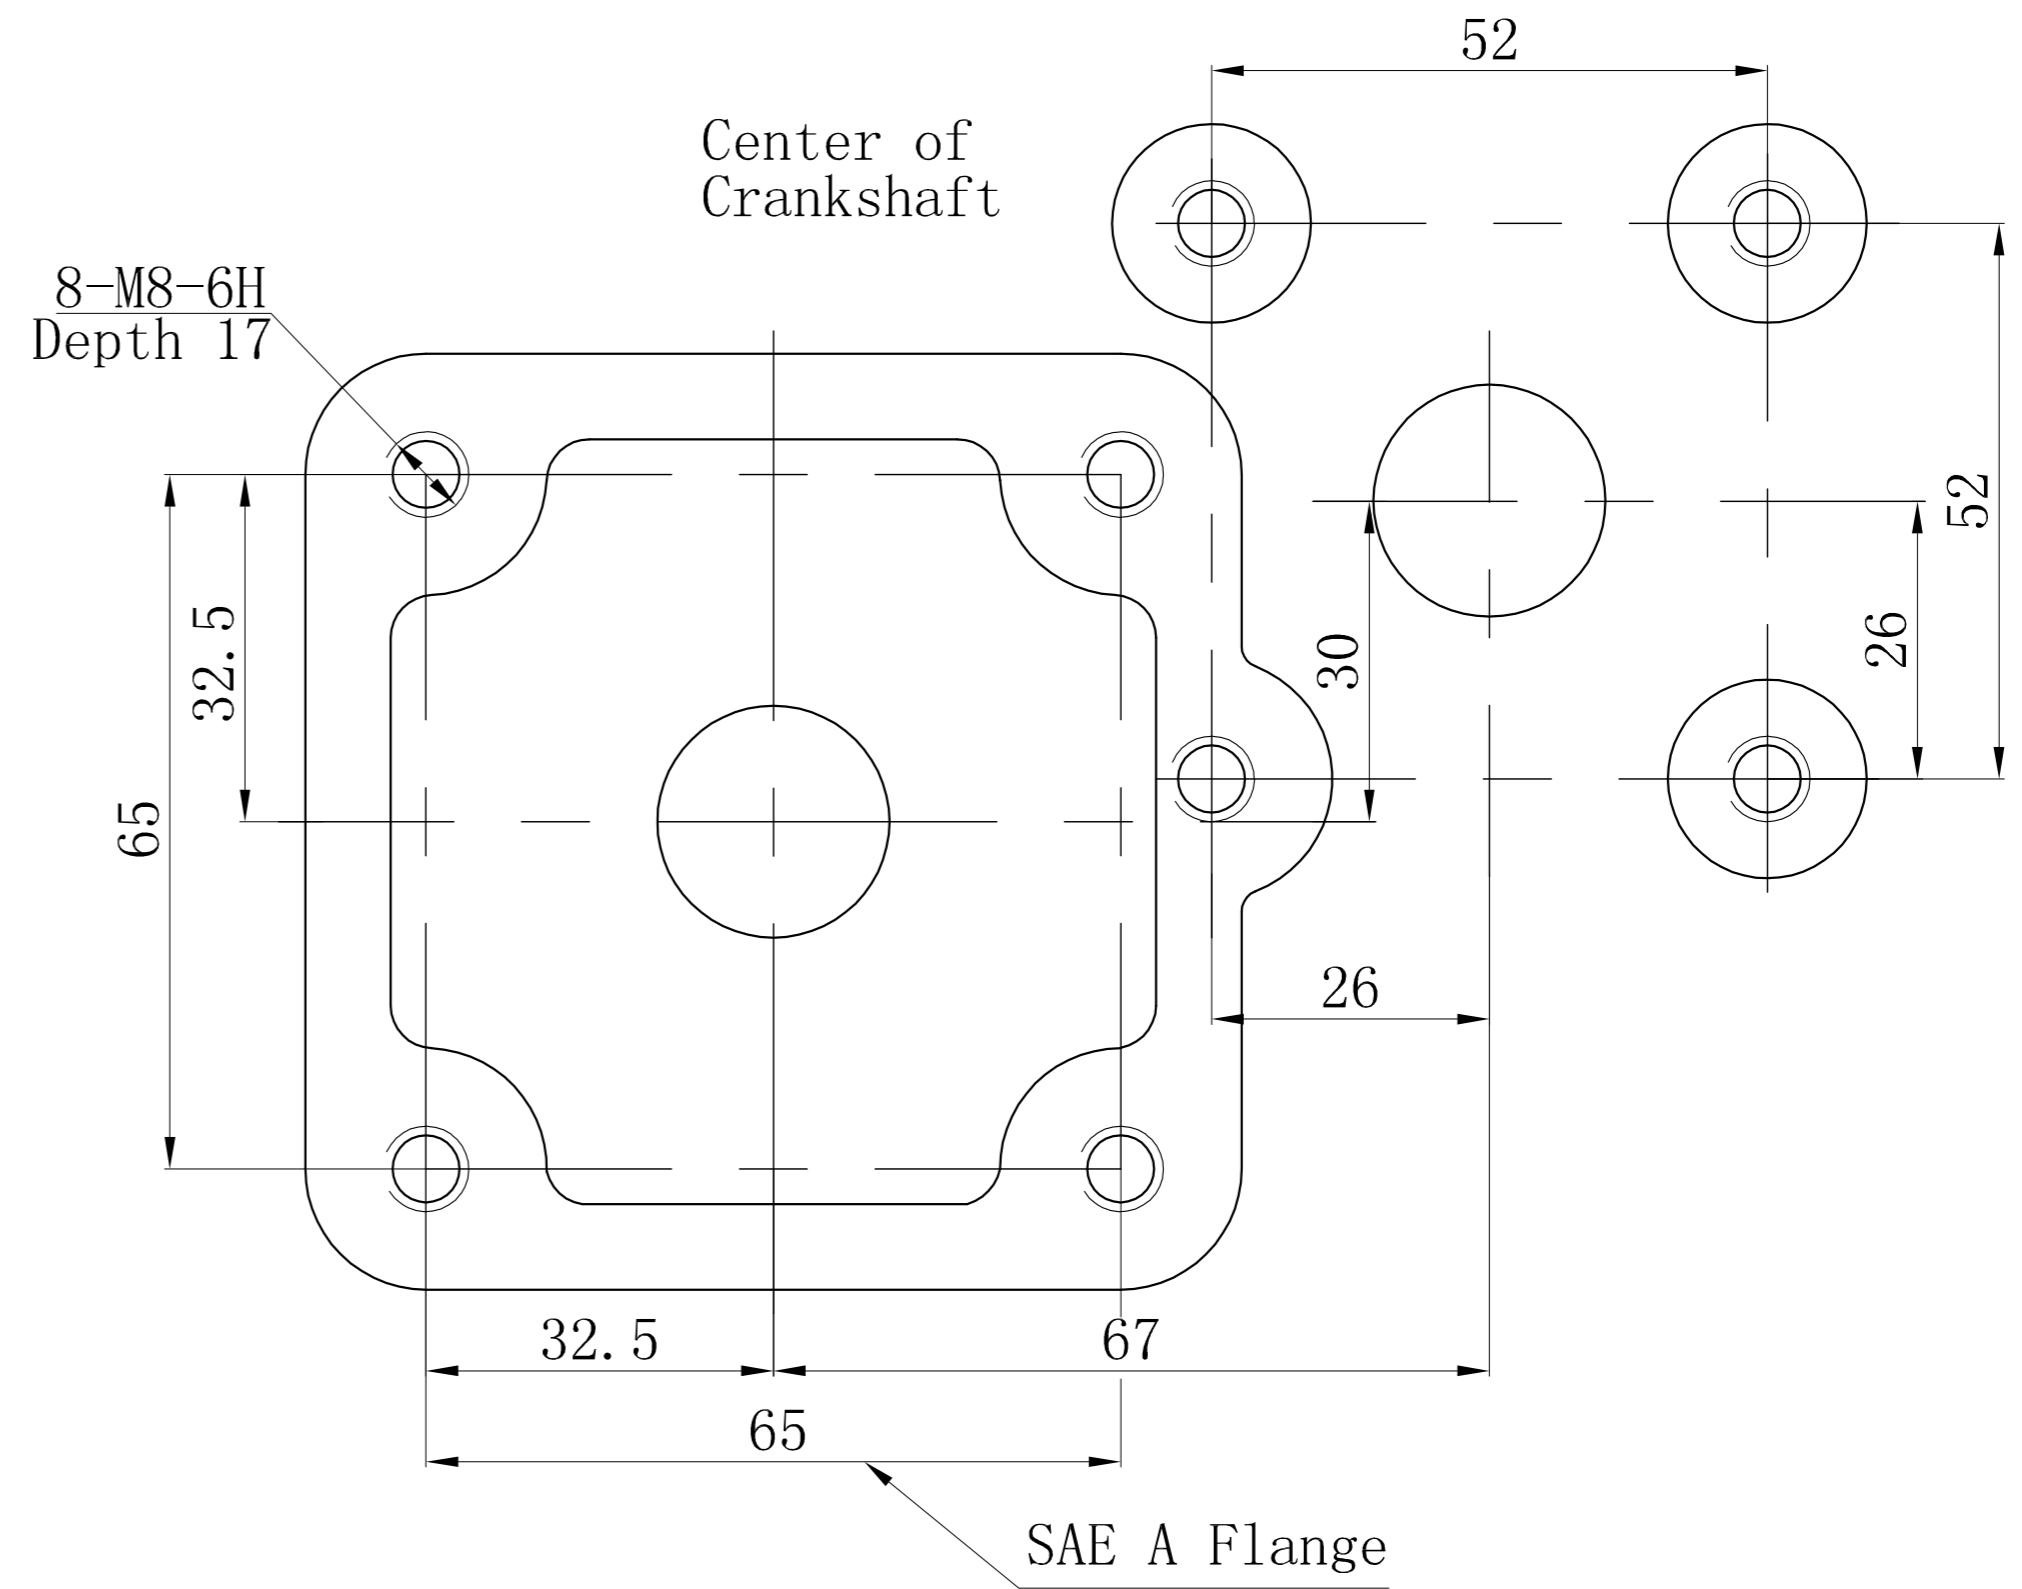

Key : 5.0*5.0*45
 Centre Bolt : M8*1-20

170FA K2

PTO Flange