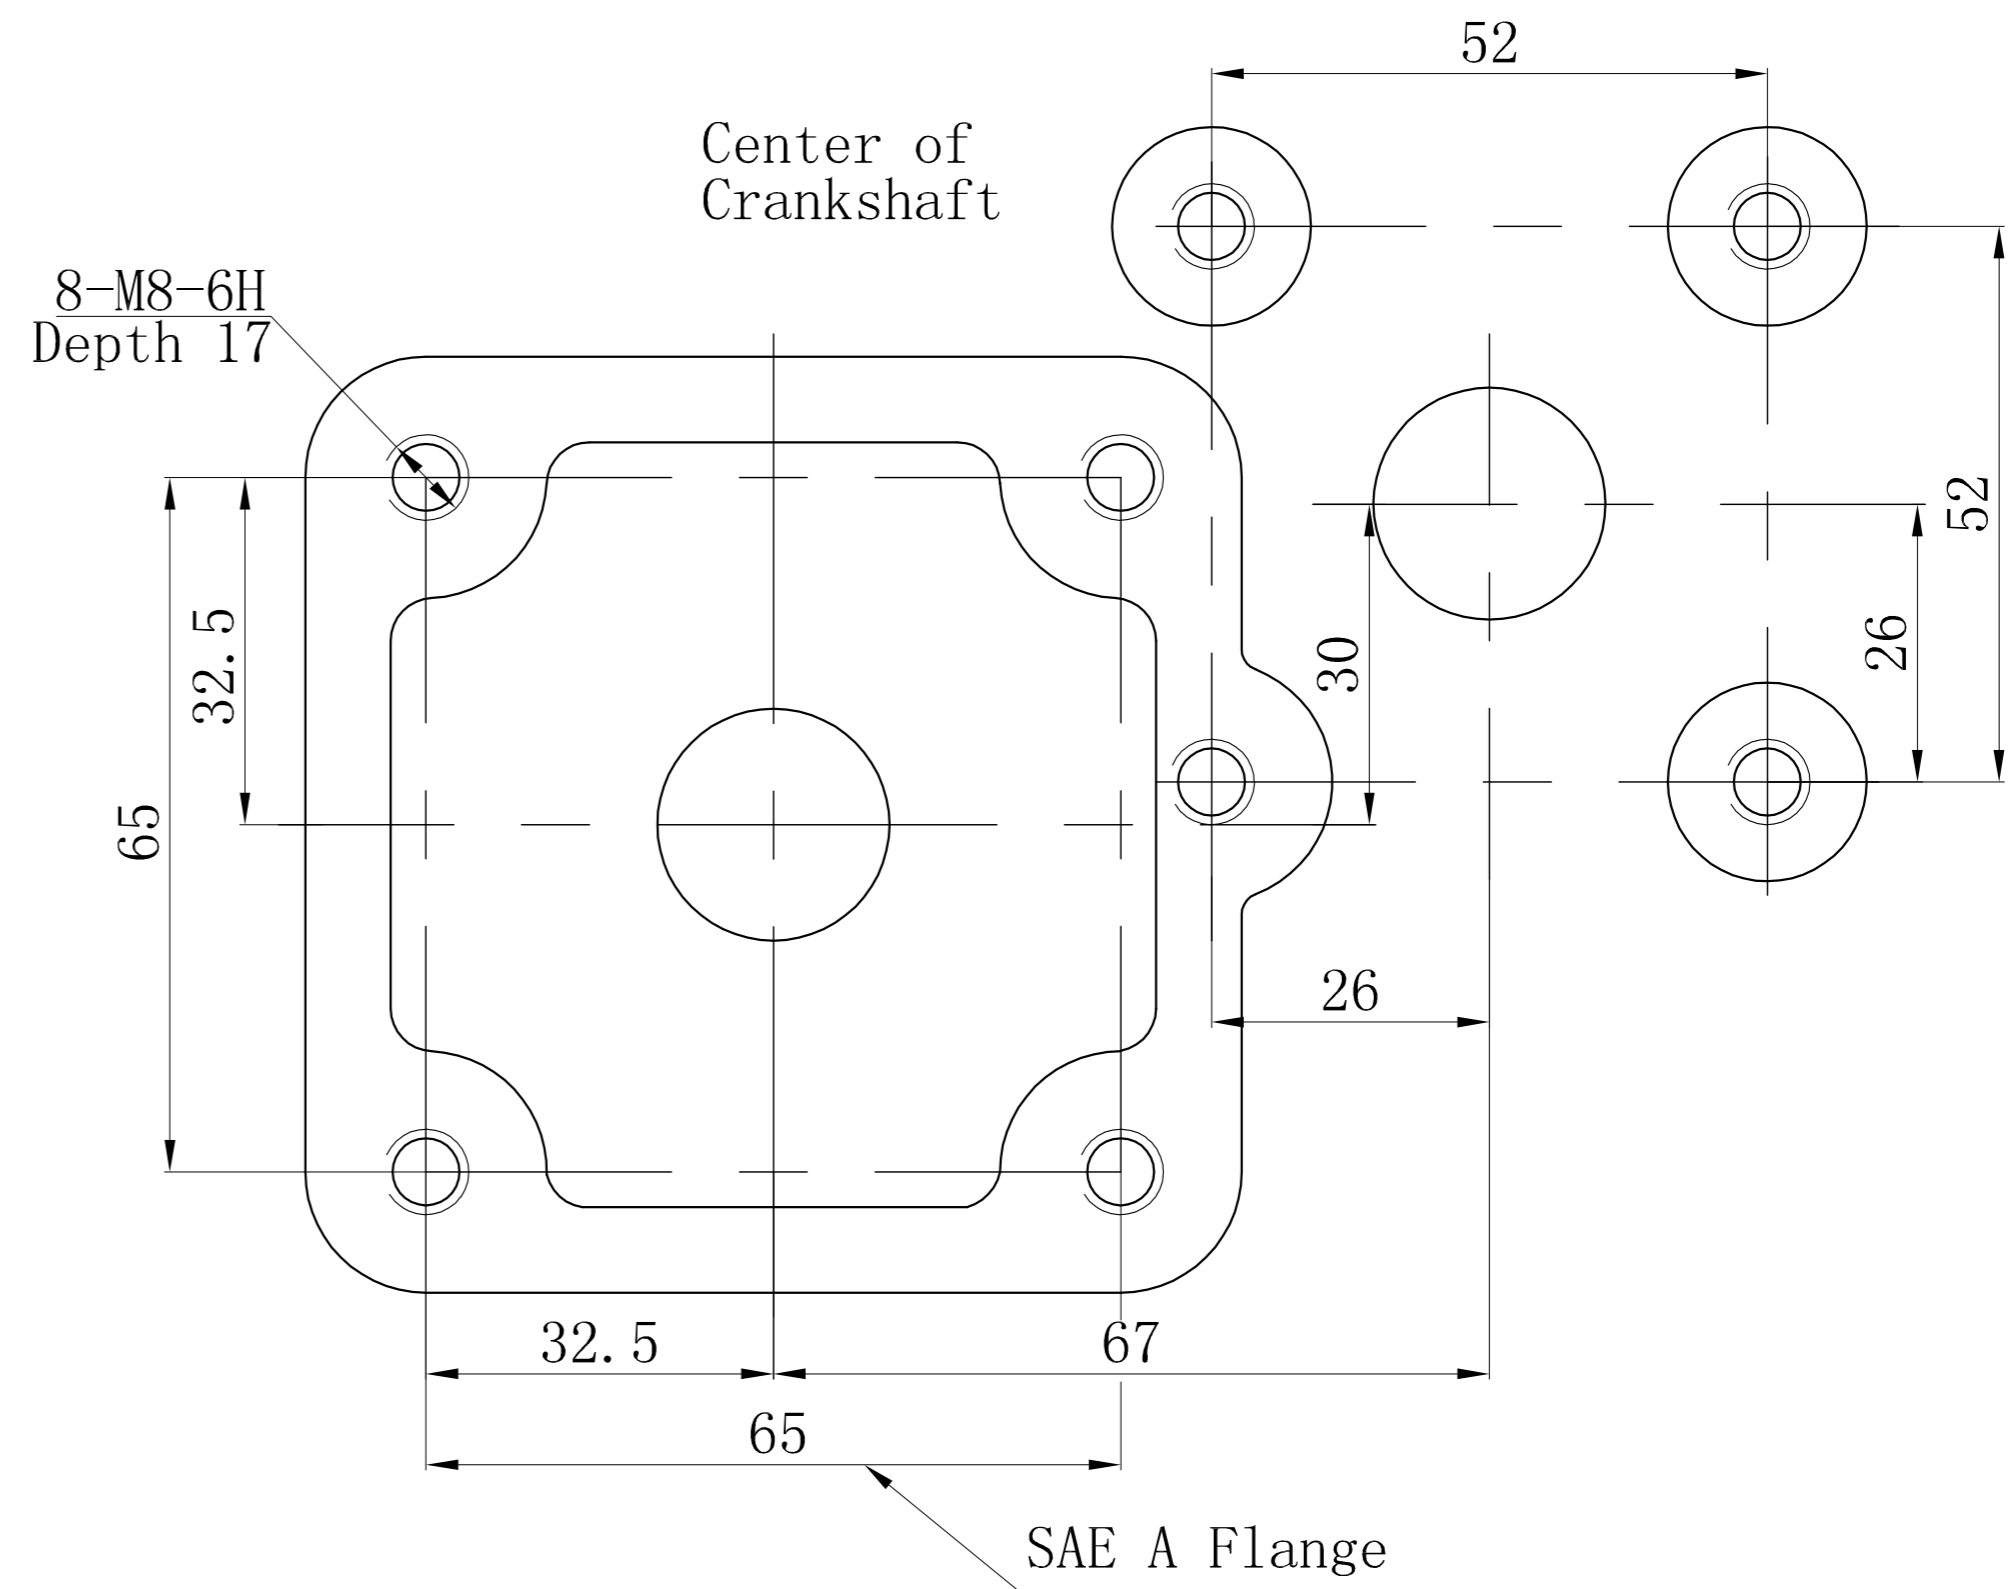

Key : 5.0*5.0*45
 Centre Bolt : M8*25

170FA K3

PTO Flange