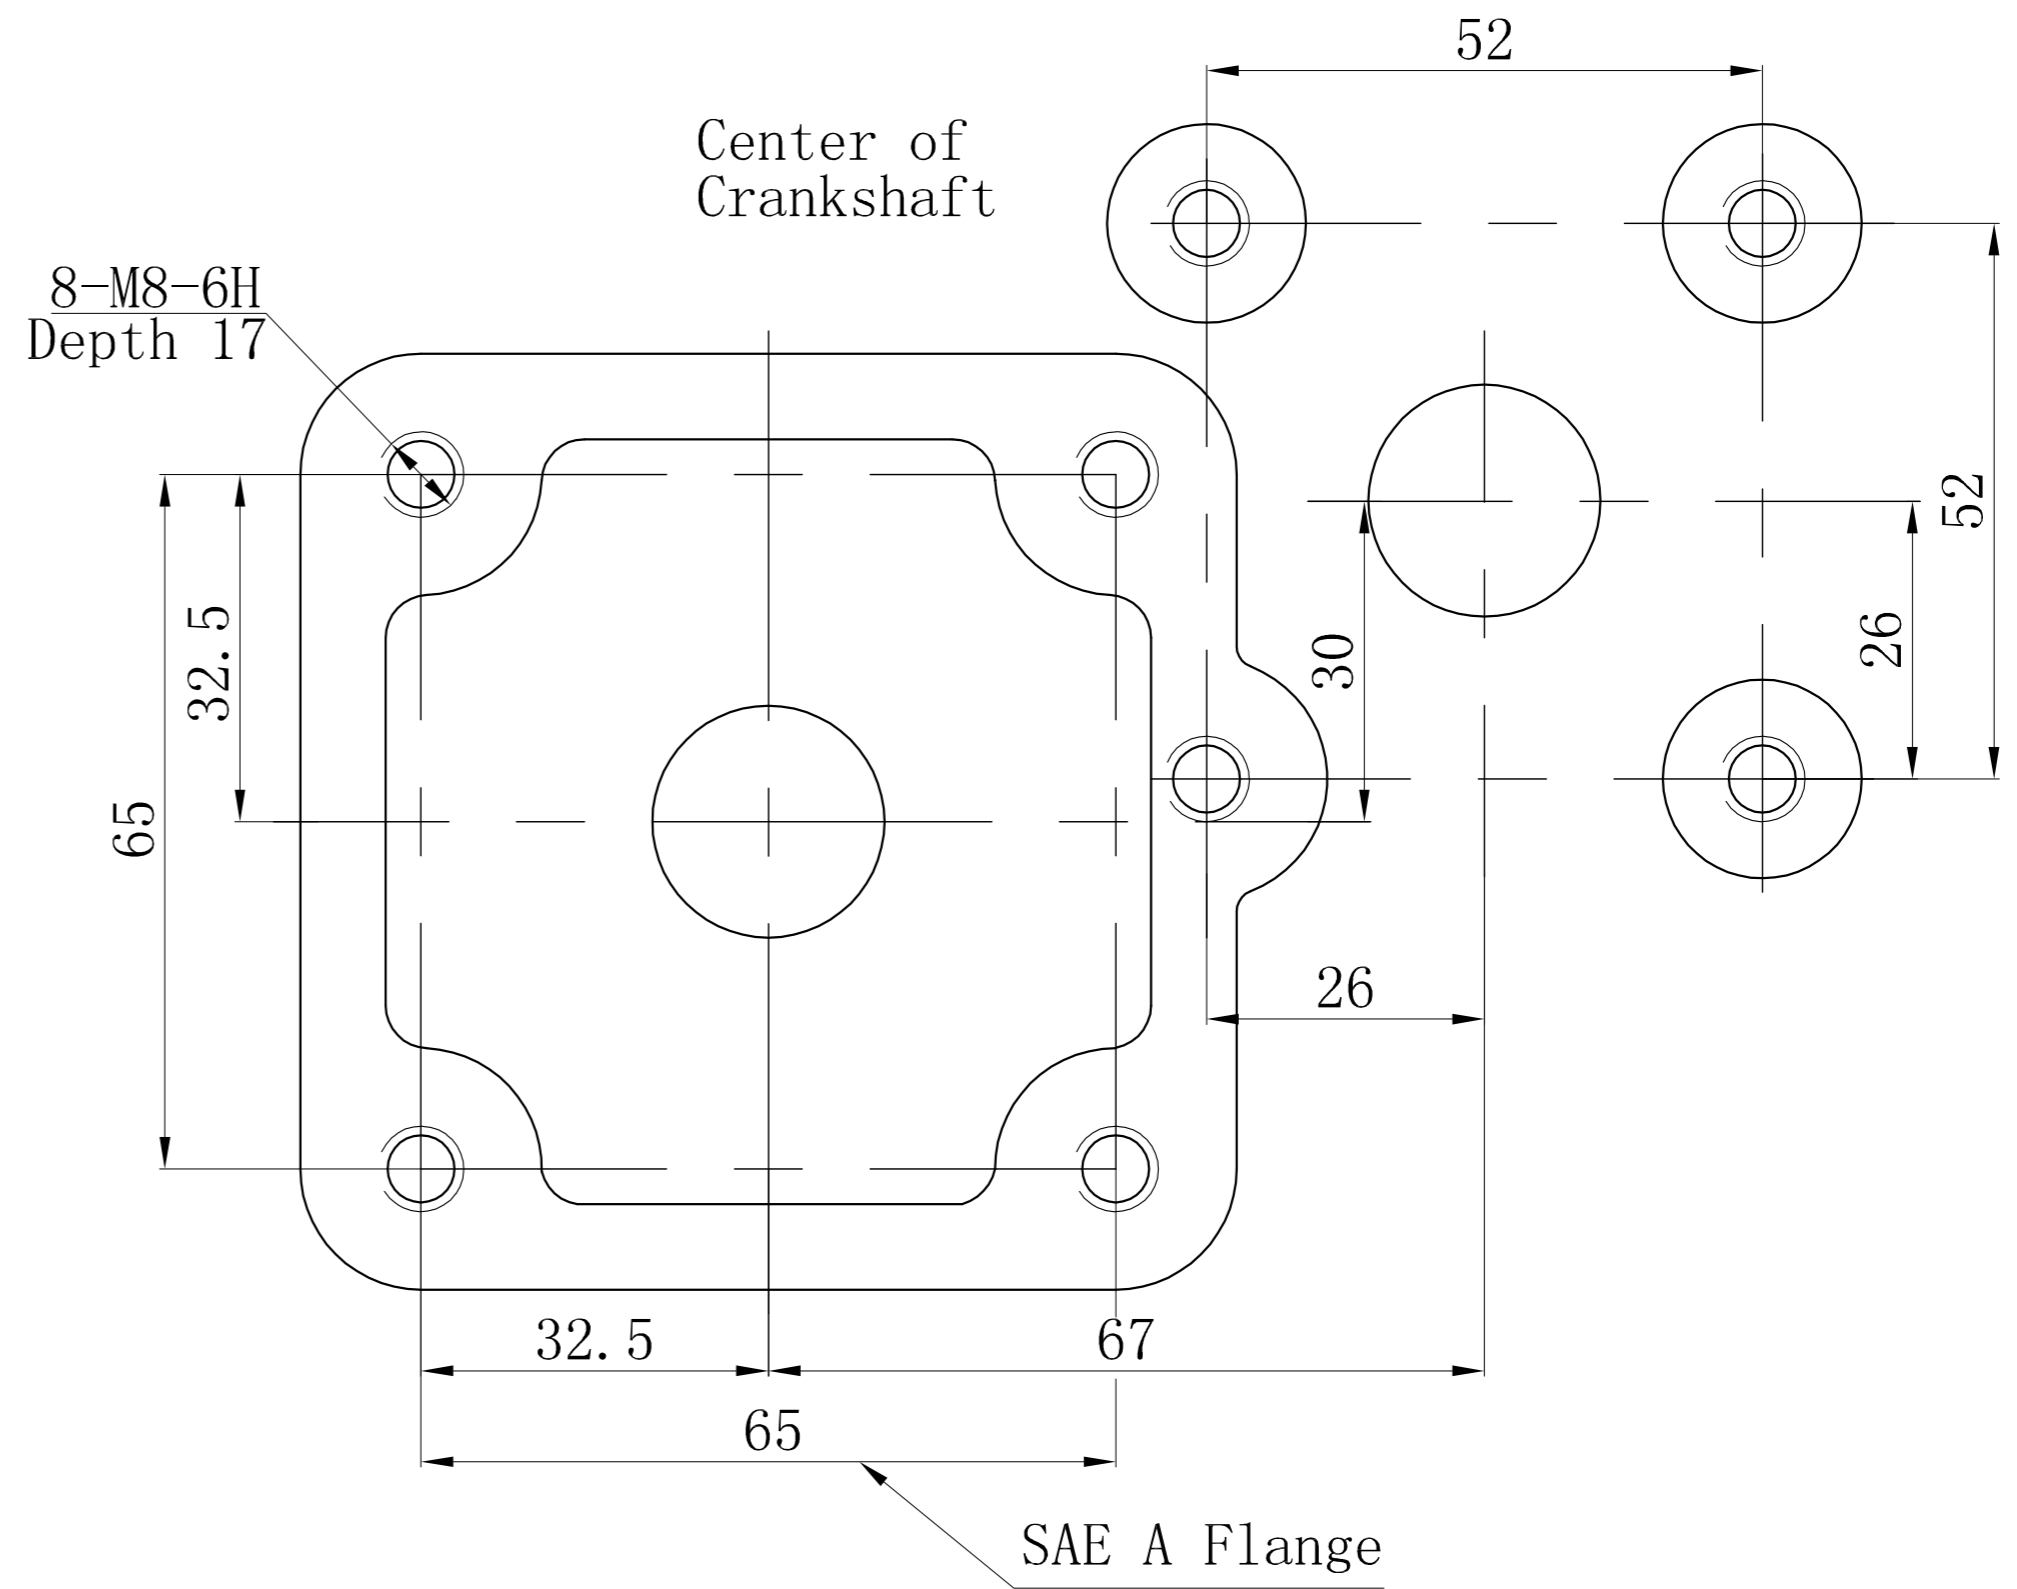

170FA P1

PTO Flange